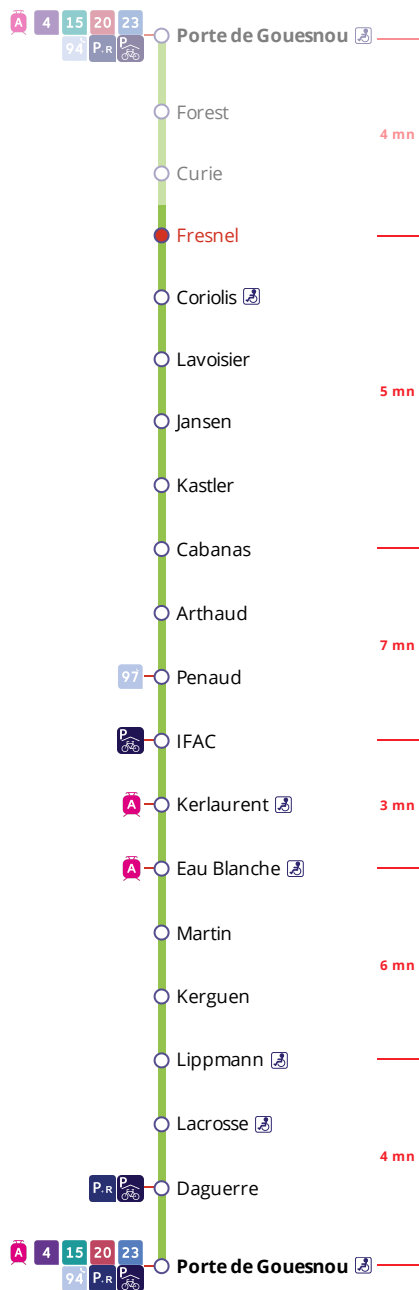

25

Porte de GOUESNOU
via Z.A de Kergaradec

Horaires valables du 4 septembre 2023 au 7 juillet 2024

Pas de service le 1^{er} mai

Arrêt : Fresnel

Lundi au vendredi - Monday to Friday - A Lun da Wener

5h	6h	7h	8h	9h	10h	11h	12h	13h	14h	15h	16h	17h	18h	19h	20h	21h	22h	23h	0h	
		36	16							59	32	05								
			53									45								

Points de vente Bibus les plus proches

Distributeur automatique de titres station Porte de Guipavas - Guipavas
 Distributeur automatique de titres station Kerlaurent - Brest
 Distributeur automatique de titres station Kergaradec - Brest