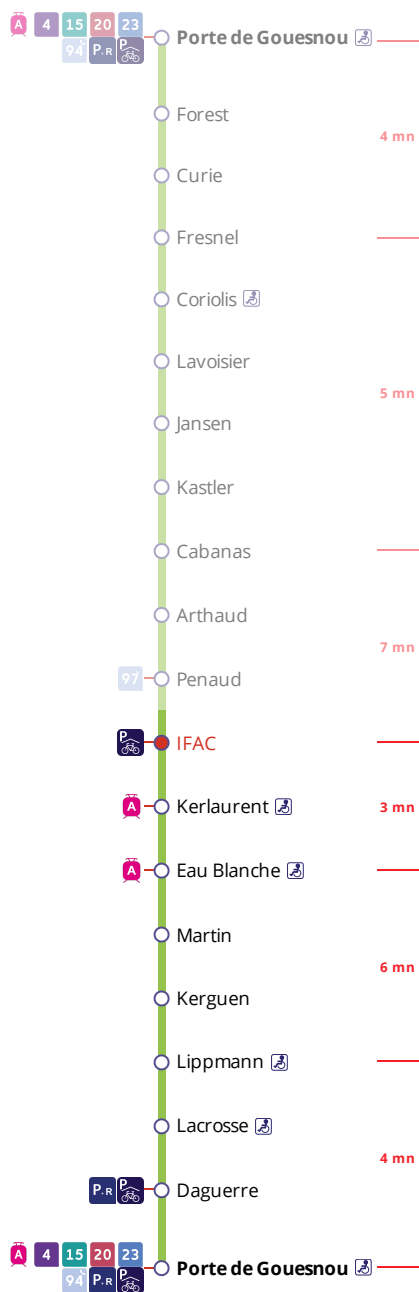

25

Porte de GOUESNOU
via Z.A de Kergaradec

Horaires valables du 4 septembre 2023 au 7 juillet 2024

Pas de service le 1^{er} mai

Arrêt : IFAC

Lundi au vendredi - Monday to Friday - A Lun da Wener

5h	6h	7h	8h	9h	10h	11h	12h	13h	14h	15h	16h	17h	18h	19h	20h	21h	22h	23h	0h	
		47	27	04							11	17								
											44	57								

Points de vente Bibus les plus proches

Distributeur automatique de titres station Porte de Guipavas - Guipavas
Distributeur automatique de titres station Kerlaurent - Brest
Distributeur automatique de titres station Eau Blanche - Brest