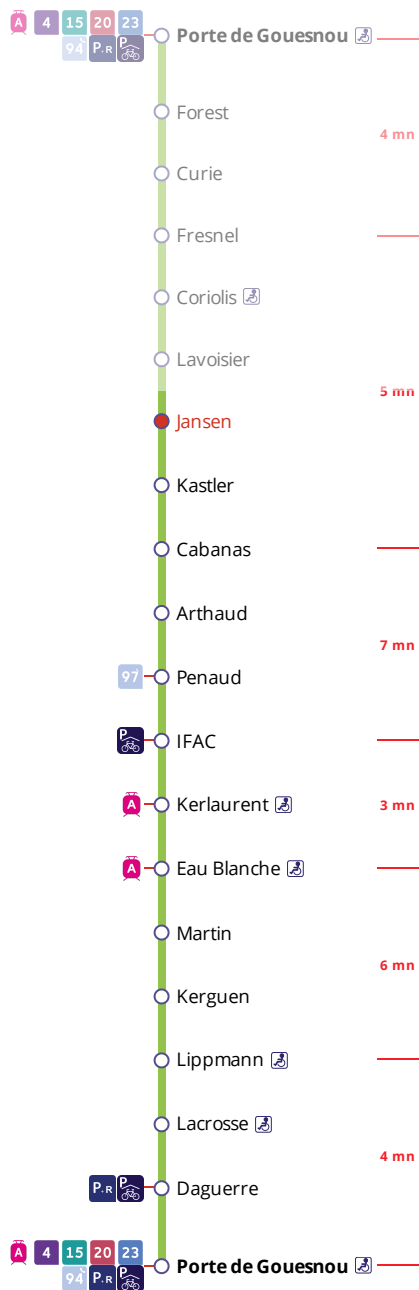

25

Porte de GOUESNOU
via Z.A de Kergaradec

Horaires valables du 4 septembre 2023 au 7 juillet 2024

Pas de service le 1^{er} mai

Arrêt : Jansen

Lundi au vendredi - Monday to Friday - A Lun da Wener

5h	6h	7h	8h	9h	10h	11h	12h	13h	14h	15h	16h	17h	18h	19h	20h	21h	22h	23h	0h
		39	19								02	07							
			56								34	47							

Points de vente Bibus les plus proches

Distributeur automatique de titres station Porte de Guipavas - Guipavas
Distributeur automatique de titres station Kerlaurent - Brest

CONTACTEZ-NOUS

BOUTIQUE BIBUS
33, avenue Clemenceau
29200 Brest