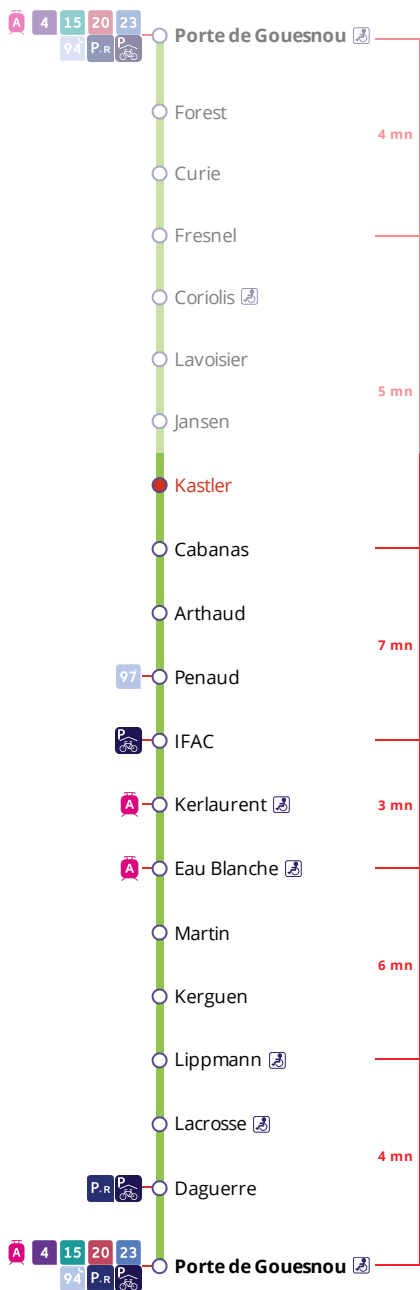

25

Porte de GOUESNOU
via Z.A de Kergaradec

Horaires valables du 4 septembre 2023 au 7 juillet 2024

Pas de service le 1^{er} mai

Arrêt : Kastler

Lundi au vendredi - Monday to Friday - A Lun da Wener

5h	6h	7h	8h	9h	10h	11h	12h	13h	14h	15h	16h	17h	18h	19h	20h	21h	22h	23h	0h
		39	19								02	08							
			56								35	48							

Points de vente Bibus les plus proches

Distributeur automatique de titres station Porte de Guipavas - Guipavas
Distributeur automatique de titres station Kerlaurent - Brest

CONTACTEZ-NOUS

BOUTIQUE BIBUS
33, avenue Clemenceau
29200 Brest