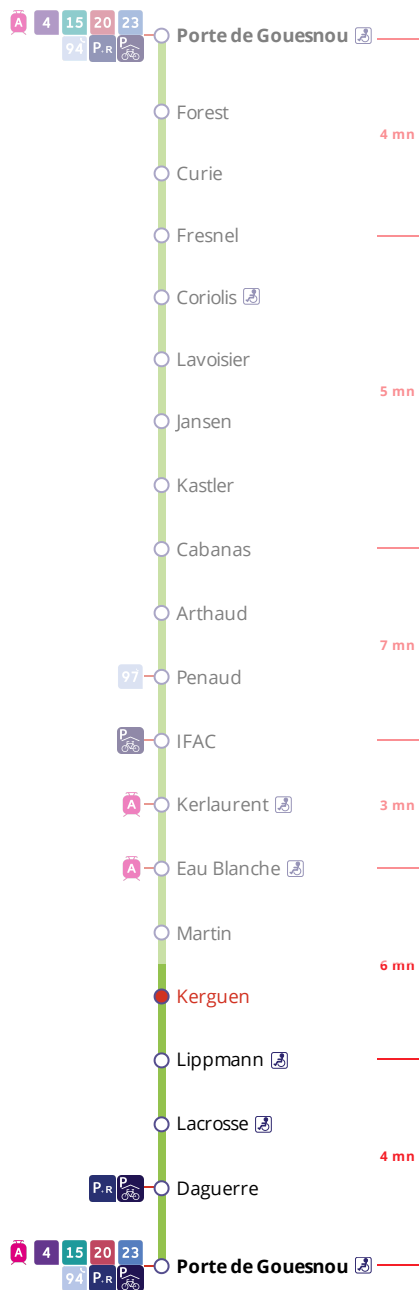

25

Porte de GOUESNOU
via Z.A de Kergaradec

Horaires valables du 4 septembre 2023 au 7 juillet 2024

Pas de service le 1^{er} mai

Arrêt : Kerguen

Lundi au vendredi - Monday to Friday - A Lun da Wener

5h	6h	7h	8h	9h	10h	11h	12h	13h	14h	15h	16h	17h	18h	19h	20h	21h	22h	23h	0h	
		55	35	12							19 52	25	05							

Points de vente Bibus les plus proches

Distributeur automatique de titres station Kergaradec - Brest
 Distributeur automatique de titres station Mesmerrien - Brest
 Distributeur automatique de titres station Eau Blanche - Brest