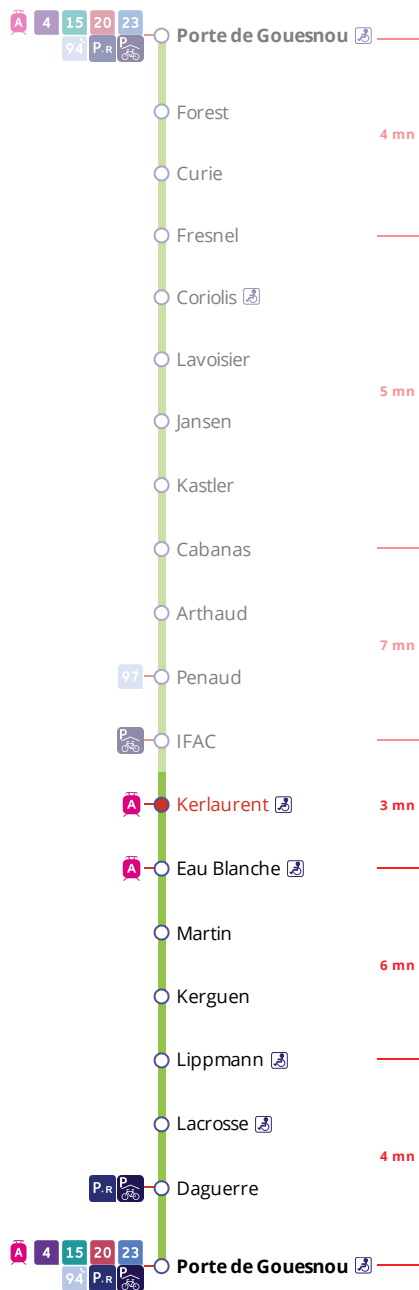

25

Porte de GOUESNOU
via Z.A de Kergaradec

Horaires valables du 4 septembre 2023 au 7 juillet 2024

Pas de service le 1^{er} mai

Arrêt : Kerlaurent

Lundi au vendredi - Monday to Friday - A Lun da Wener

| 5h | 6h | 7h | 8h | 9h | 10h | 11h | 12h | 13h | 14h | 15h | 16h | 17h | 18h | 19h | 20h | 21h | 22h | 23h | 0h | |
|----|----|----|----|----|-----|-----|-----|-----|-----|-----|-----|-----|-----|-----|-----|-----|-----|-----|----|--|
| | | 49 | 29 | 06 | | | | | | | 12 | 18 | | | | | | | | |
| | | | | | | | | | | | 45 | 58 | | | | | | | | |

Points de vente Bibus les plus proches

Distributeur automatique de titres station Kerlaurent - Brest
 Distributeur automatique de titres station Eau Blanche - Brest
 Distributeur automatique de titres station Porte de Guipavas - Guipavas