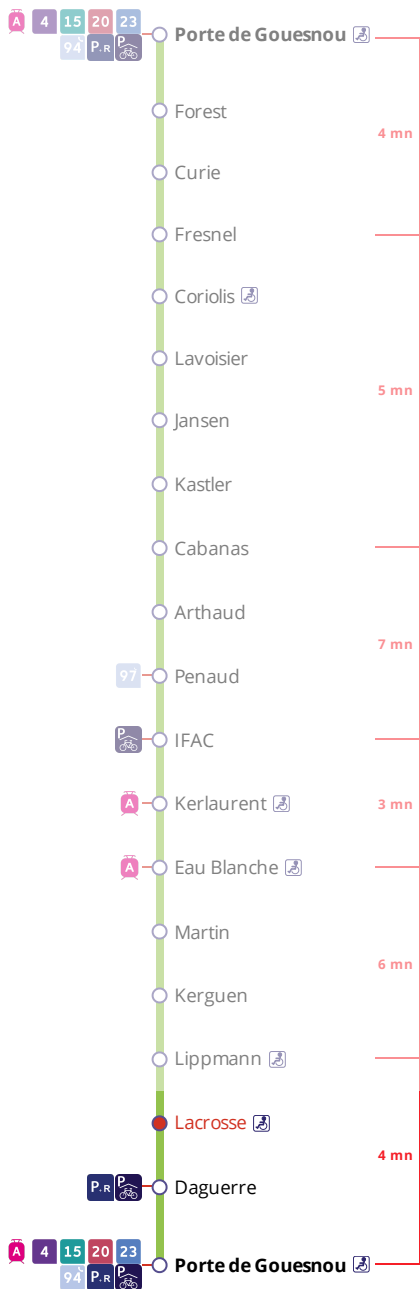

25

Porte de GOUESNOU
via Z.A de Kergaradec

Horaires valables du 4 septembre 2023 au 7 juillet 2024

Pas de service le 1^{er} mai

Arrêt : Lacrosse

Lundi au vendredi - Monday to Friday - A Lun da Wener

| 5h | 6h | 7h | 8h | 9h | 10h | 11h | 12h | 13h | 14h | 15h | 16h | 17h | 18h | 19h | 20h | 21h | 22h | 23h | 0h |
|----|----|----|----|----|-----|-----|-----|-----|-----|-----|-----|-----|-----|-----|-----|-----|-----|-----|----|
| | | 57 | 37 | 14 | | | | | | | 21 | 27 | 07 | | | | | | |
| | | | | | | | | | | | 54 | | | | | | | | |

Points de vente Bibus les plus proches

Distributeur automatique de titres station Kergaradec - Brest
 Distributeur automatique de titres station Porte de Gouesnou - Brest
 Distributeur automatique de titres station Mesmerrien - Brest