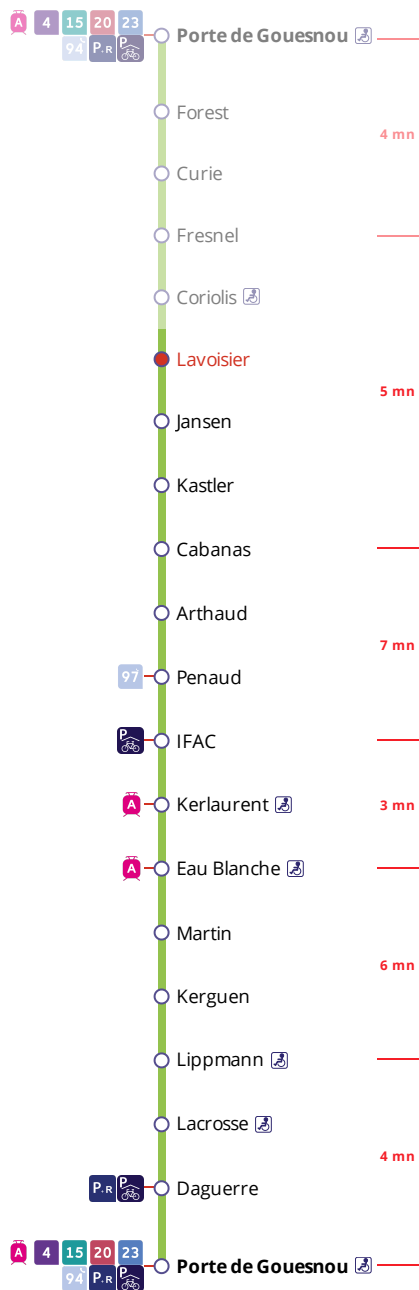

25

Porte de GOUESNOU
via Z.A de Kergaradec

Horaires valables du 4 septembre 2023 au 7 juillet 2024

Pas de service le 1^{er} mai

Arrêt : Lavoisier

Lundi au vendredi - Monday to Friday - A Lun da Wener

5h	6h	7h	8h	9h	10h	11h	12h	13h	14h	15h	16h	17h	18h	19h	20h	21h	22h	23h	0h
		38	18								01	07							
			55								34	47							

Points de vente Bibus les plus proches

Distributeur automatique de titres station Porte de Guipavas - Guipavas
Distributeur automatique de titres station Kerlaurent - Brest

CONTACTEZ-NOUS

BOUTIQUE BIBUS
33, avenue Clemenceau
29200 Brest