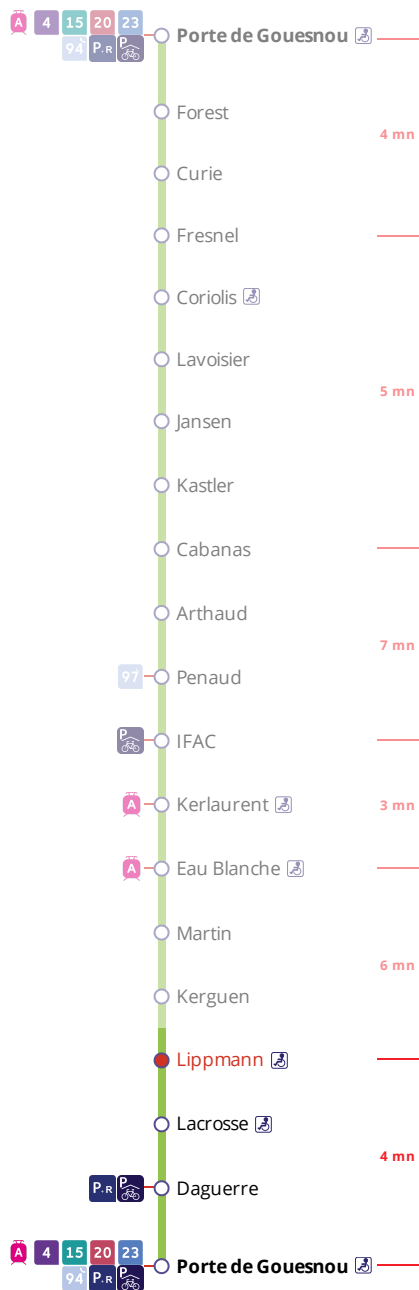

25

Porte de GOUESNOU
via Z.A de Kergaradec

Horaires valables du 4 septembre 2023 au 7 juillet 2024

Pas de service le 1^{er} mai

Arrêt : Lippmann

Lundi au vendredi - Monday to Friday - A Lun da Wener

5h	6h	7h	8h	9h	10h	11h	12h	13h	14h	15h	16h	17h	18h	19h	20h	21h	22h	23h	0h
		56	36	13							20 53	26	06						

Points de vente Bibus les plus proches

Distributeur automatique de titres station Kergaradec - Brest
 Distributeur automatique de titres station Porte de Gouesnou - Brest
 Distributeur automatique de titres station Kerlaurent - Brest