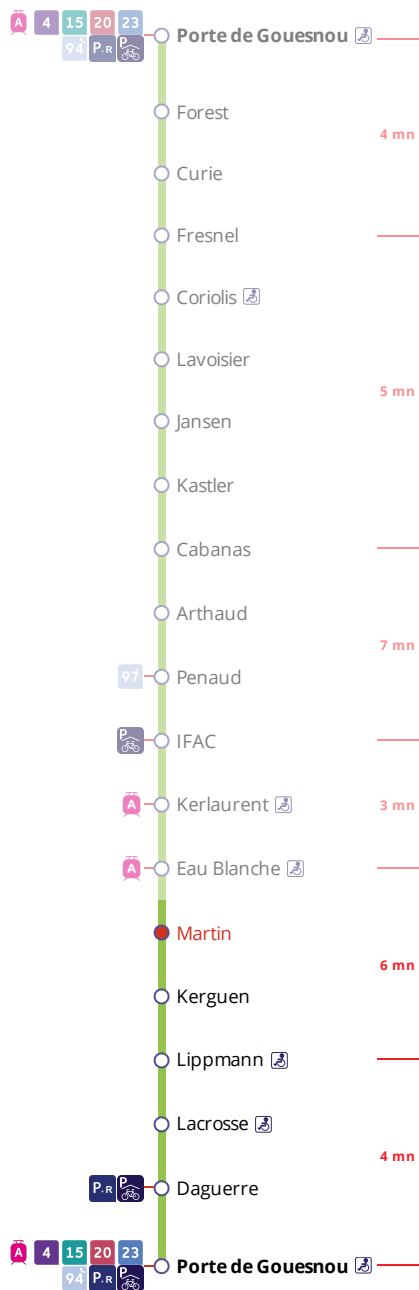

25

Porte de GOUESNOU  
via Z.A de Kergaradec

Horaires valables du 4 septembre 2023 au 7 juillet 2024

Pas de service le 1<sup>er</sup> mai

## Arrêt : Martin

### Lundi au vendredi - Monday to Friday - A Lun da Wener

5h	6h	7h	8h	9h	10h	11h	12h	13h	14h	15h	16h	17h	18h	19h	20h	21h	22h	23h	0h	
		54	34	11							18 51	24	04							

### Points de vente Bibus les plus proches

Distributeur automatique de titres station Kerlaurent - Brest  
Distributeur automatique de titres station Eau Blanche - Brest  
Distributeur automatique de titres station Kergaradec - Brest