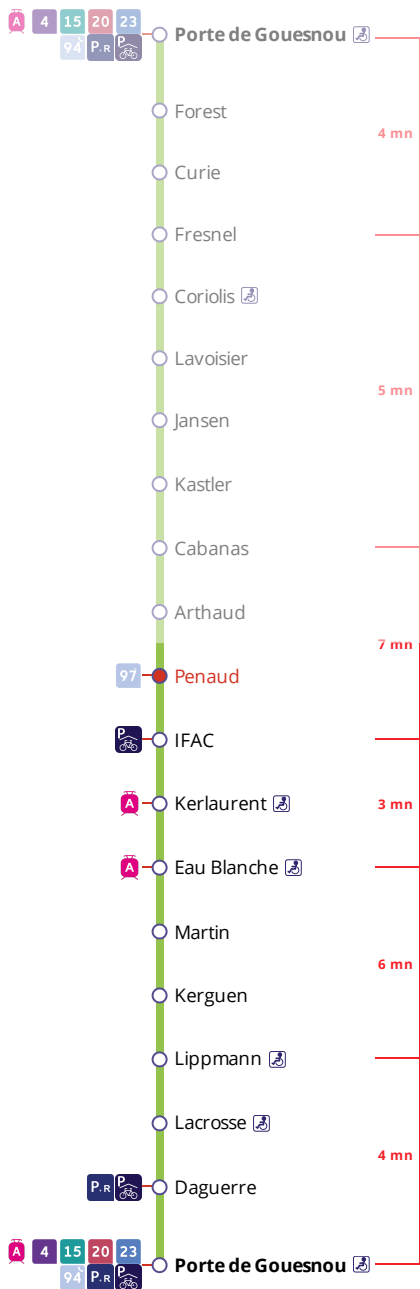

25

Porte de GOUESNOU  
via Z.A de Kergaradec

Horaires valables du 4 septembre 2023 au 7 juillet 2024

Pas de service le 1<sup>er</sup> mai

# Arrêt : Penaud

## Lundi au vendredi - Monday to Friday - A Lun da Wener

5h	6h	7h	8h	9h	10h	11h	12h	13h	14h	15h	16h	17h	18h	19h	20h	21h	22h	23h	0h
		45	25	02							09	15							
											42	55							

## Points de vente Bibus les plus proches

Distributeur automatique de titres station Porte de Guipavas - Guipavas  
Distributeur automatique de titres station Kerlaurent - Brest