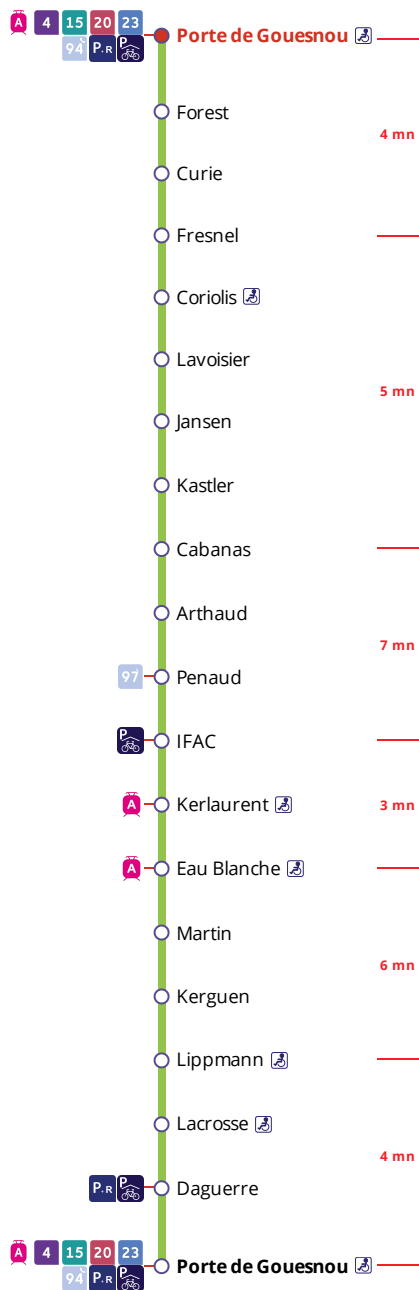

25

Porte de GOUESNOU  
via Z.A de Kergaradec

Horaires valables du 4 septembre 2023 au 7 juillet 2024

Pas de service le 1<sup>er</sup> mai

## Arrêt : Porte de Gouesnou

### Lundi au vendredi - Monday to Friday - A Lun da Wener

5h	6h	7h	8h	9h	10h	11h	12h	13h	14h	15h	16h	17h	18h	19h	20h	21h	22h	23h	0h
		32	12							55	27	00							
			49									40							