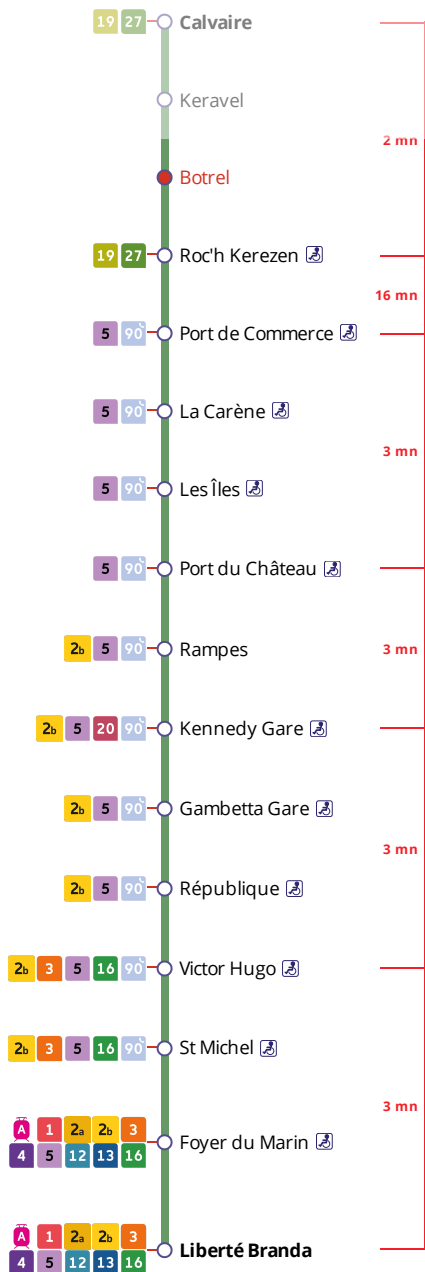

Arrêt : Botrel

Lundi au vendredi - Monday to Friday - A Lun da Wener

6h	7h	8h	9h	10h	11h	12h	13h	14h	15h	16h	17h	18h	19h
	10	10											

Points de vente Bibus les plus proches

Relais B Super U - Plougastel