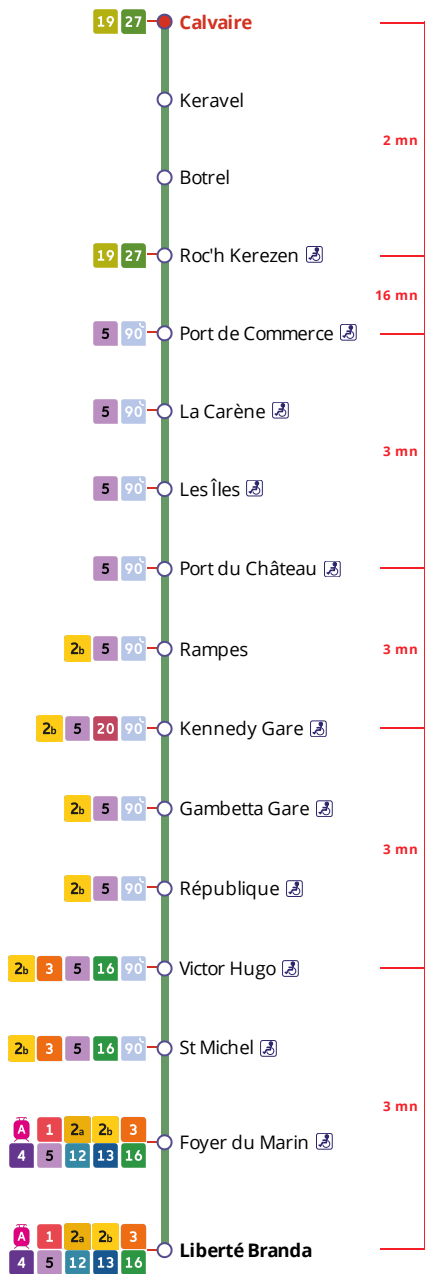

Arrêt : Calvaire

Lundi au vendredi - Monday to Friday - A Lun da Wener													
6h	7h	8h	9h	10h	11h	12h	13h	14h	15h	16h	17h	18h	19h
	09	08											

Points de vente Bibus les plus proches

Relais B Super U - Plougastel