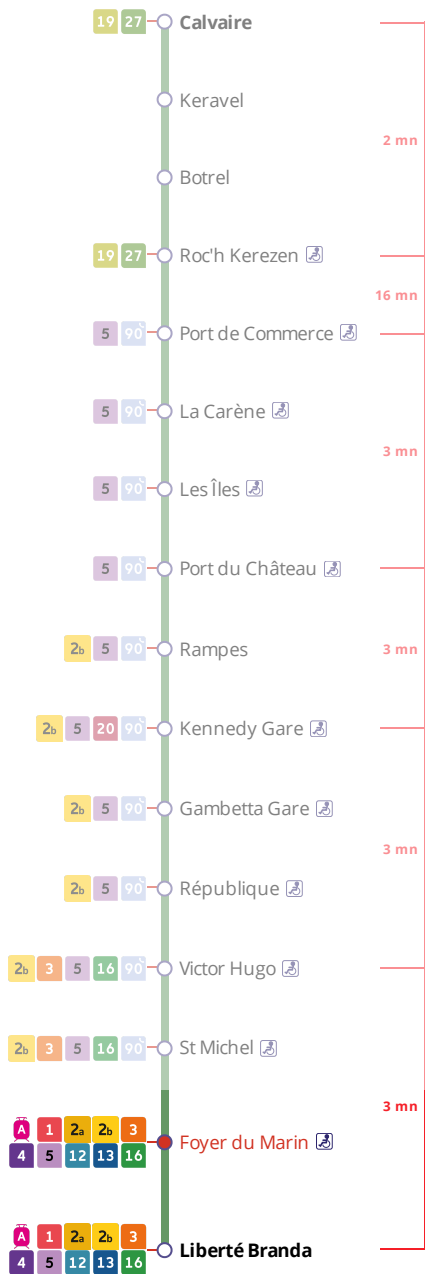

Arrêt : Foyer du Marin

Lundi au vendredi - Monday to Friday - A Lun da Wener													
6h	7h	8h	9h	10h	11h	12h	13h	14h	15h	16h	17h	18h	19h
	35	39											

Points de vente Bibus les plus proches

Distributeur automatique de titres station Liberté - Brest
Relais B Office de tourisme de Brest Métropole - Brest
Relais B Gare Routière - Brest