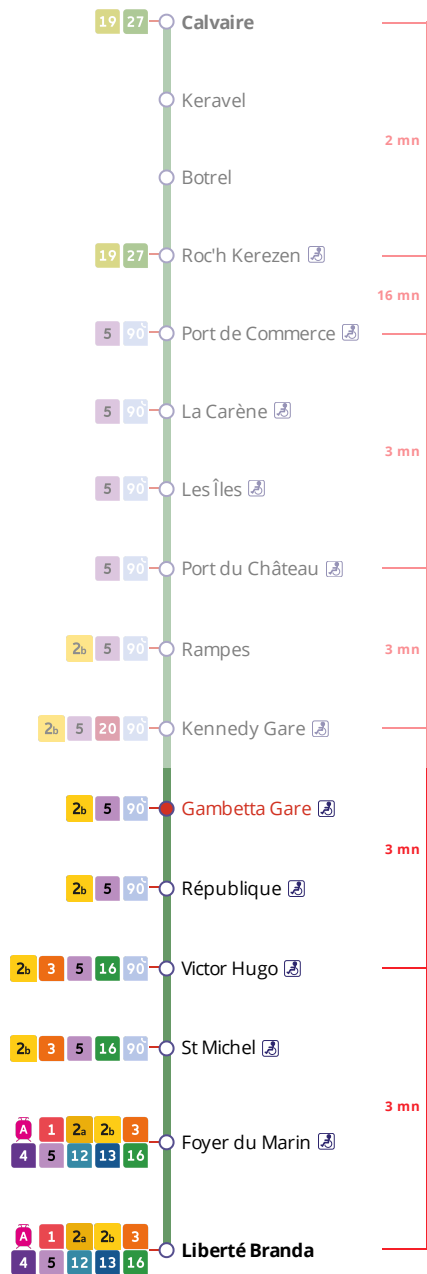

# Arrêt : Gambetta Gare

Lundi au vendredi - Monday to Friday - A Lun da Wener													
6h	7h	8h	9h	10h	11h	12h	13h	14h	15h	16h	17h	18h	19h
	31	35											

## Points de vente Bibus les plus proches

- Relais B Gare Routière - Brest
- Relais B Office de tourisme de Brest Métropole - Brest
- Distributeur automatique de titres station Liberté - Brest