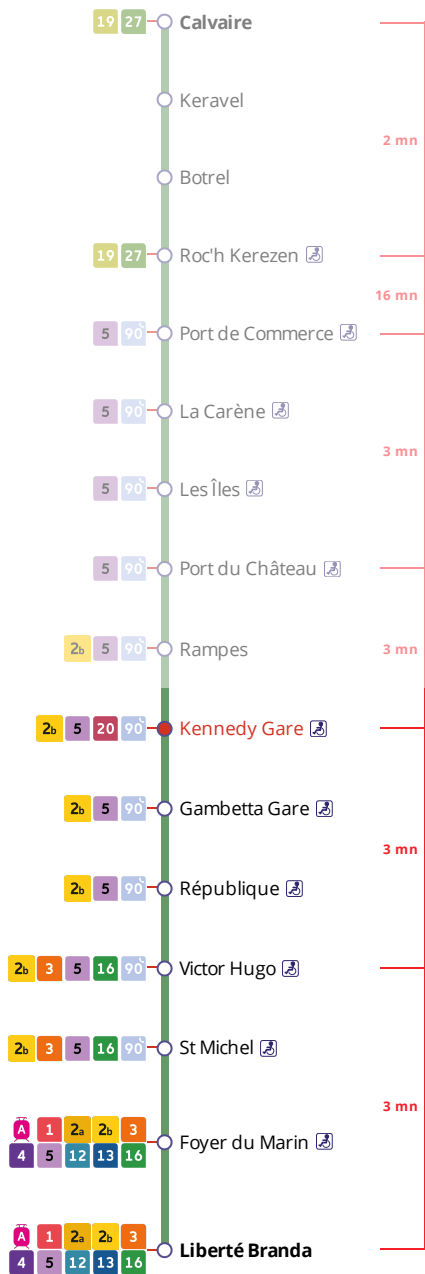

Arrêt : Kennedy Gare

Lundi au vendredi - Monday to Friday - A Lun da Wener													
6h	7h	8h	9h	10h	11h	12h	13h	14h	15h	16h	17h	18h	19h
	30	34											

Points de vente Bibus les plus proches

- Relais B Gare Routière - Brest
- Relais B Office de tourisme de Brest Métropole - Brest
- Distributeur automatique de titres station Liberté - Brest