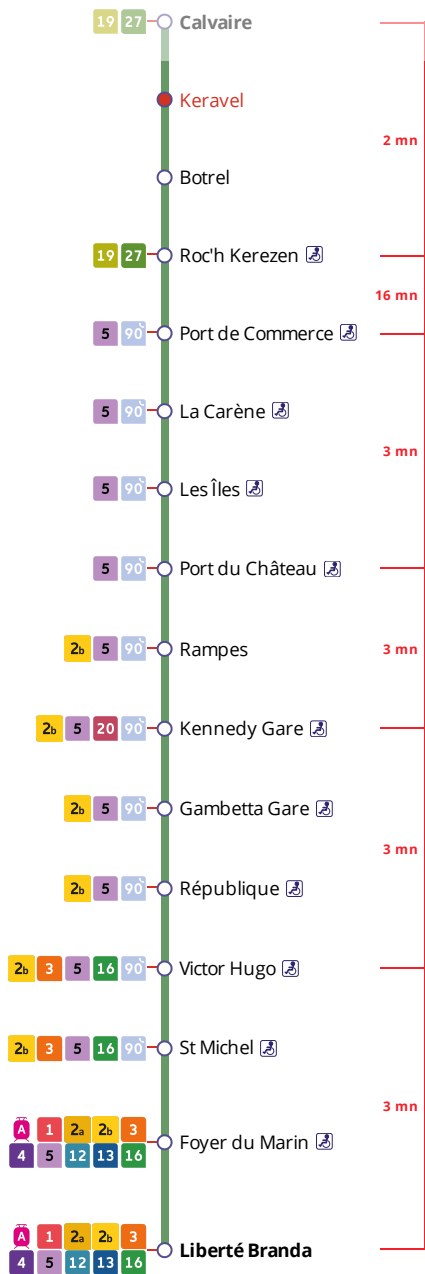

Arrêt : Keravel

Lundi au vendredi - Monday to Friday - A Lun da Wener													
6h	7h	8h	9h	10h	11h	12h	13h	14h	15h	16h	17h	18h	19h
	10	09											

Points de vente Bibus les plus proches

Relais B Super U - Plougastel