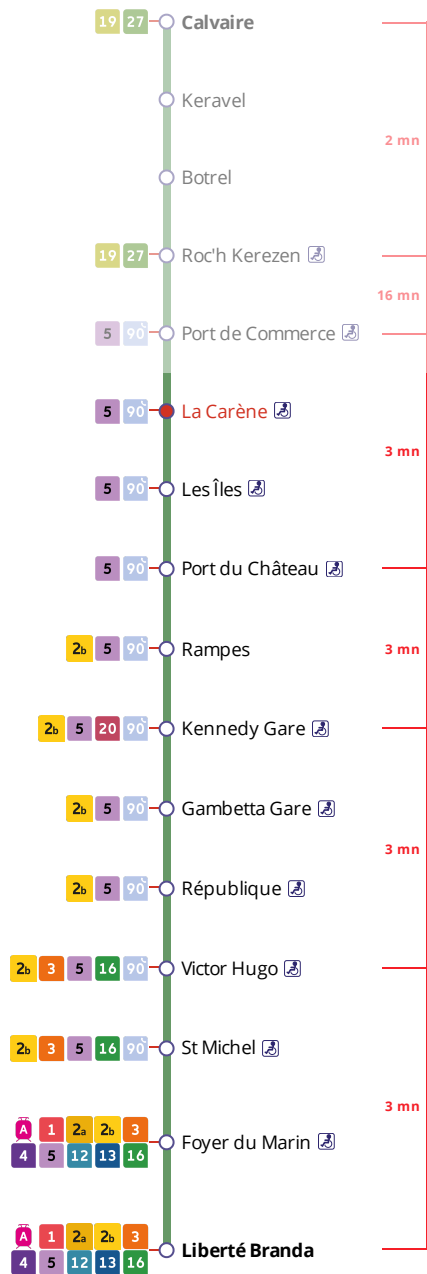

Arrêt : La Carène

Lundi au vendredi - Monday to Friday - A Lun da Wener													
6h	7h	8h	9h	10h	11h	12h	13h	14h	15h	16h	17h	18h	19h
	25	29											

Points de vente Bibus les plus proches

- Relais B Gare Routière - Brest
- Relais B La Presqu'île - Brest
- Relais B Office de tourisme de Brest Métropole - Brest