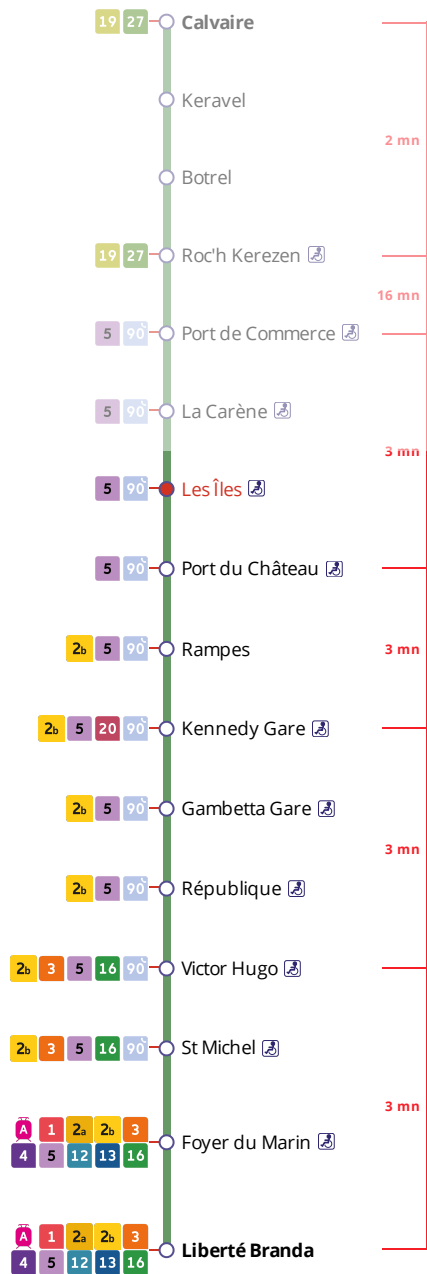

Arrêt : Les Îles

Lundi au vendredi - Monday to Friday - A Lun da Wener													
6h	7h	8h	9h	10h	11h	12h	13h	14h	15h	16h	17h	18h	19h
	26	30											

Points de vente Bibus les plus proches

Relais B La Presqu'île - Brest
Distributeur automatique de titres station Château - Brest
Distributeur automatique de titres Agence Centre - Brest