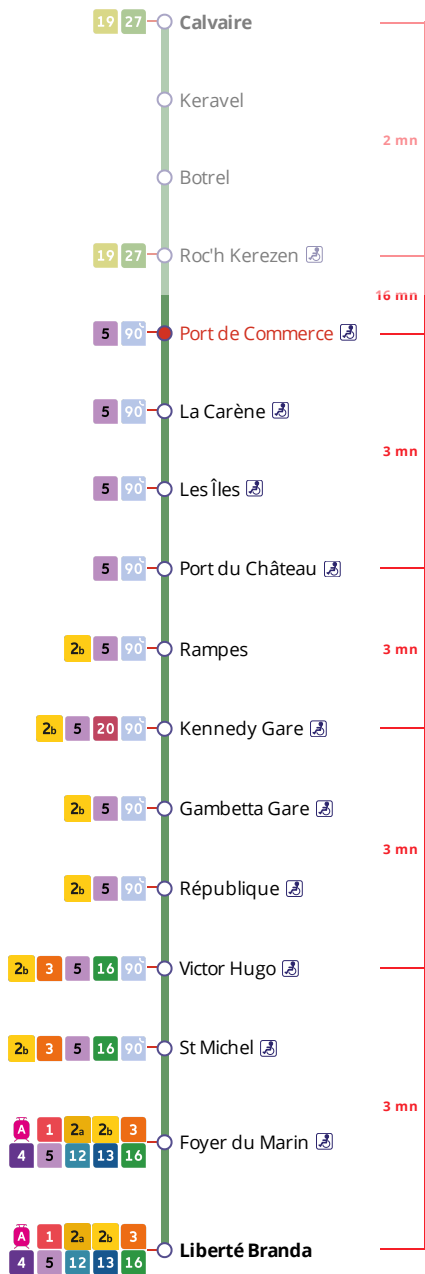

Arrêt : Port de Commerce

Lundi au vendredi - Monday to Friday - A Lun da Wener

6h	7h	8h	9h	10h	11h	12h	13h	14h	15h	16h	17h	18h	19h
	24	28											

Points de vente Bibus les plus proches

- Relais B Gare Routière - Brest
- Relais B Office de tourisme de Brest Métropole - Brest
- Distributeur automatique de titres station Liberté - Brest