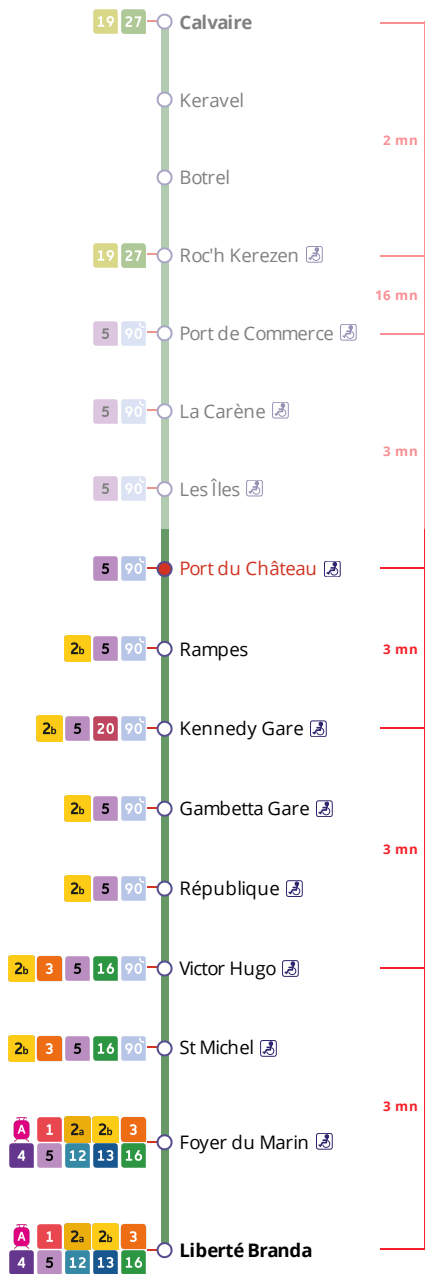

# Arrêt : Port du Château

Lundi au vendredi - Monday to Friday - A Lun da Wener													
6h	7h	8h	9h	10h	11h	12h	13h	14h	15h	16h	17h	18h	19h
	27	31											

## Points de vente Bibus les plus proches

Relais B La Presqu'île - Brest  
Distributeur automatique de titres station Château - Brest  
Distributeur automatique de titres station Jean Moulin - Brest