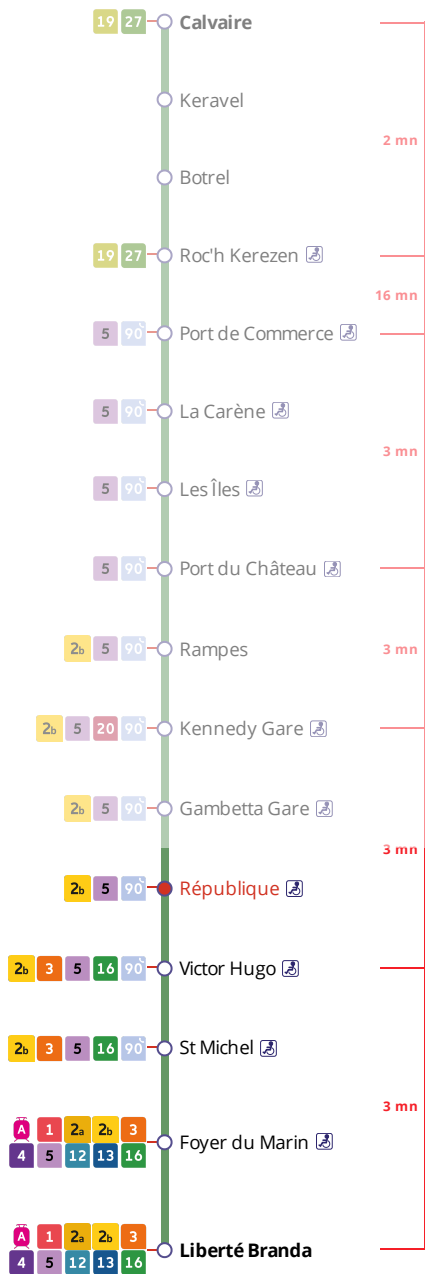

Arrêt : République

Lundi au vendredi - Monday to Friday - A Lun da Wener													
6h	7h	8h	9h	10h	11h	12h	13h	14h	15h	16h	17h	18h	19h
	32	36											

Points de vente Bibus les plus proches

Relais B Gare Routière - Brest
 Distributeur automatique de titres station Jean Jaurès - Brest
 Distributeur automatique de titres station Liberté - Brest