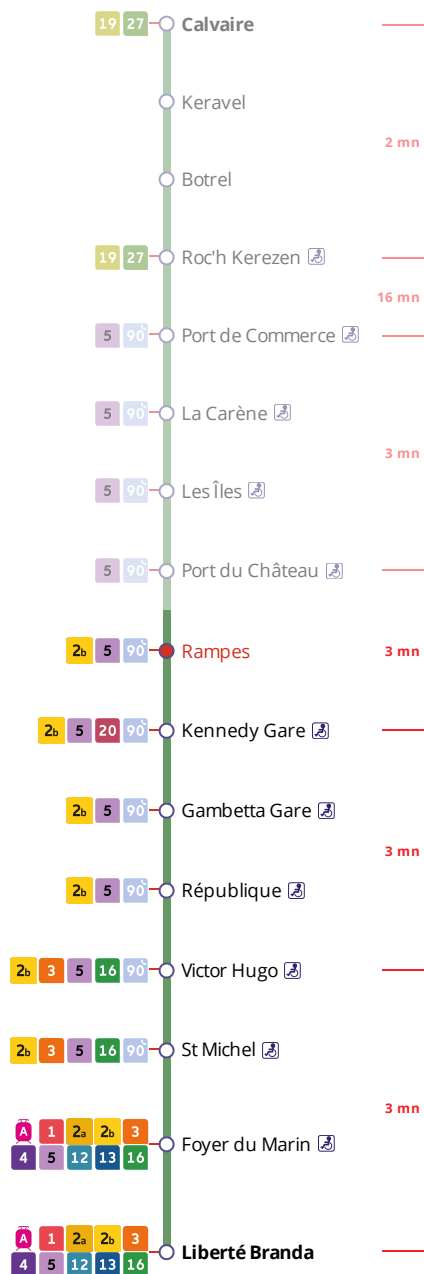

26

BREST Liberté
via Port de Commerce

Horaires valables du 4 septembre 2023 au 7 juillet 2024

Pas de service le 1^{er} mai

Arrêt : Rampes

Lundi au vendredi - Monday to Friday - A Lun da Wener

6h	7h	8h	9h	10h	11h	12h	13h	14h	15h	16h	17h	18h	19h
	28	32											

Points de vente Bibus les plus proches

Relais B La Presqu'île - Brest
 Distributeur automatique de titres station Château - Brest
 Distributeur automatique de titres Agence Centre - Brest

CONTACTEZ-NOUS