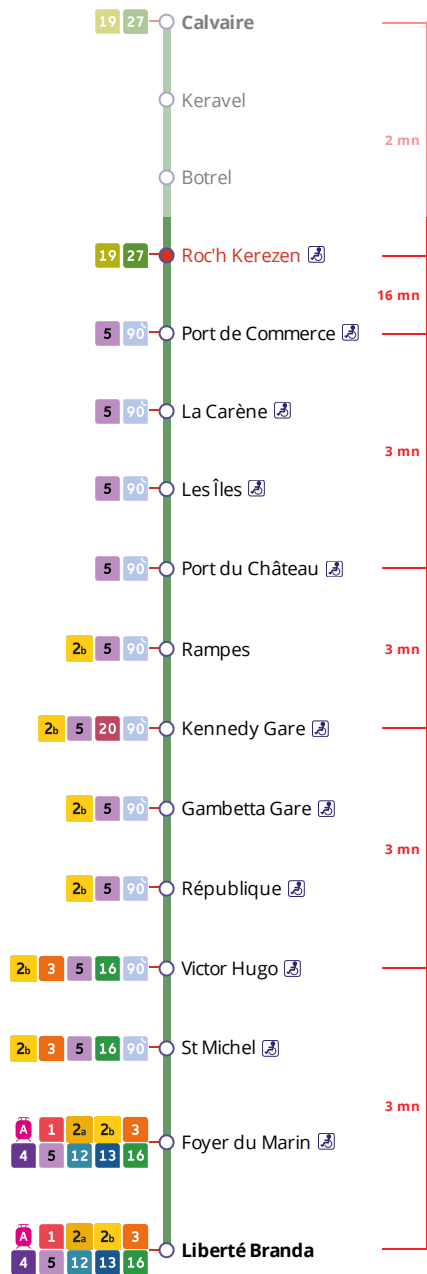

# Arrêt : Roc'h Kerezen

Lundi au vendredi - Monday to Friday - A Lun da Wener													
6h	7h	8h	9h	10h	11h	12h	13h	14h	15h	16h	17h	18h	19h
	11	10											

## Points de vente Bibus les plus proches

Relais B Super U - Plougastel