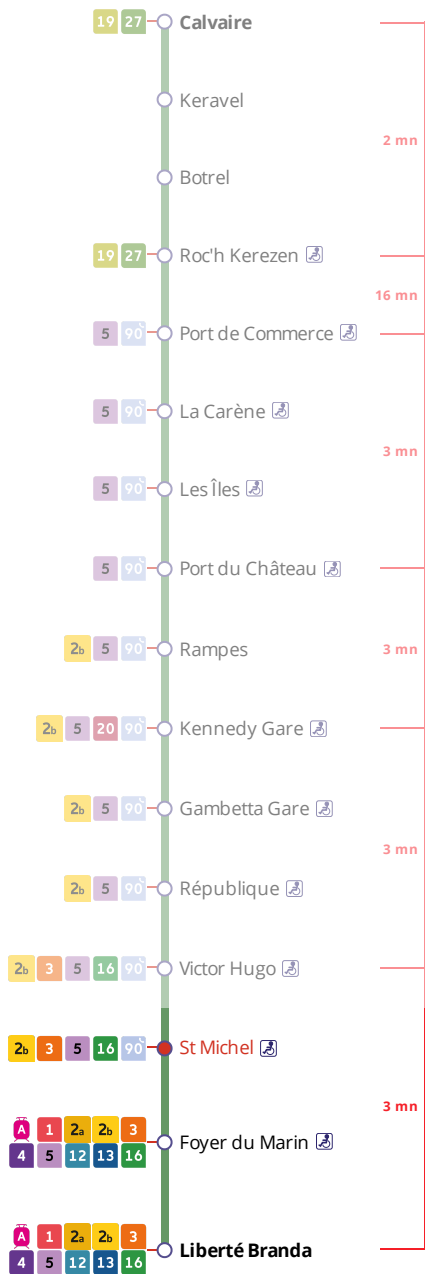

Arrêt : St Michel

Lundi au vendredi - Monday to Friday - A Lun da Wener

6h	7h	8h	9h	10h	11h	12h	13h	14h	15h	16h	17h	18h	19h
	34	38											

Points de vente Bibus les plus proches

Distributeur automatique de titres station Jean Jaurès - Brest
 Distributeur automatique de titres station St Martin - Brest
 Relais B Centre E. Leclerc - Brest