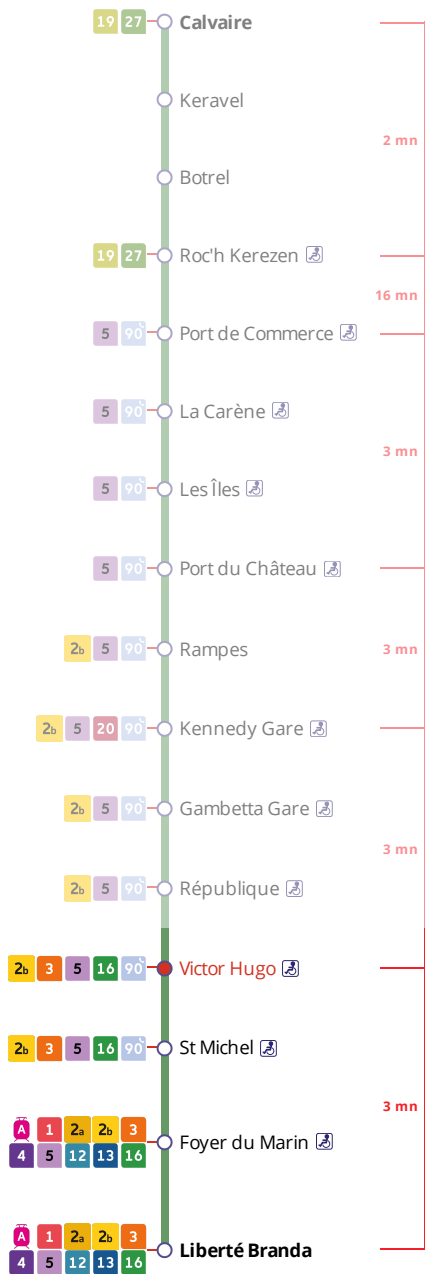

Arrêt : Victor Hugo

Lundi au vendredi - Monday to Friday - A Lun da Wener													
6h	7h	8h	9h	10h	11h	12h	13h	14h	15h	16h	17h	18h	19h
	33	37											

Points de vente Bibus les plus proches

Relais B Gare Routière - Brest
Distributeur automatique de titres station St Martin - Brest
Distributeur automatique de titres station Jean Jaurès - Brest