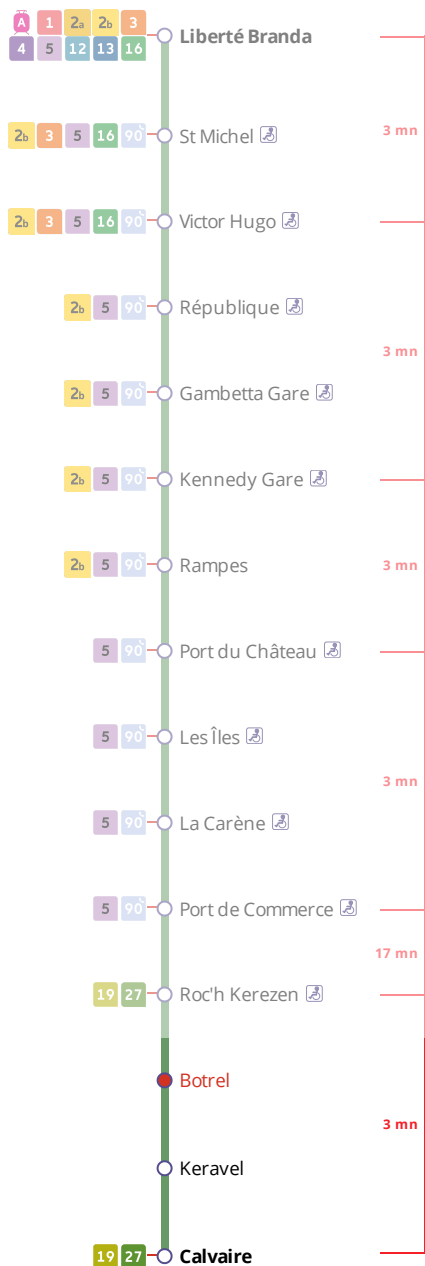

26

PLOUGASTEL Calvaire
via Port de Commerce

Horaires valables du 4 septembre 2023 au 7 juillet 2024

Pas de service le 1^{er} mai

Arrêt : Botrel

Lundi au vendredi - Monday to Friday - A Lun da Wener

6h	7h	8h	9h	10h	11h	12h	13h	14h	15h	16h	17h	18h	19h
											48	44	

Points de vente Bibus les plus proches

Relais B Super U - Plougastel

CONTACTEZ-NOUS

BOUTIQUE BIBUS
33, avenue Clemenceau
29200 Brest

TÉLÉPHONE
02 98 80 30 30

EMAIL
contact@bibus.fr

SUIVEZ-NOUS