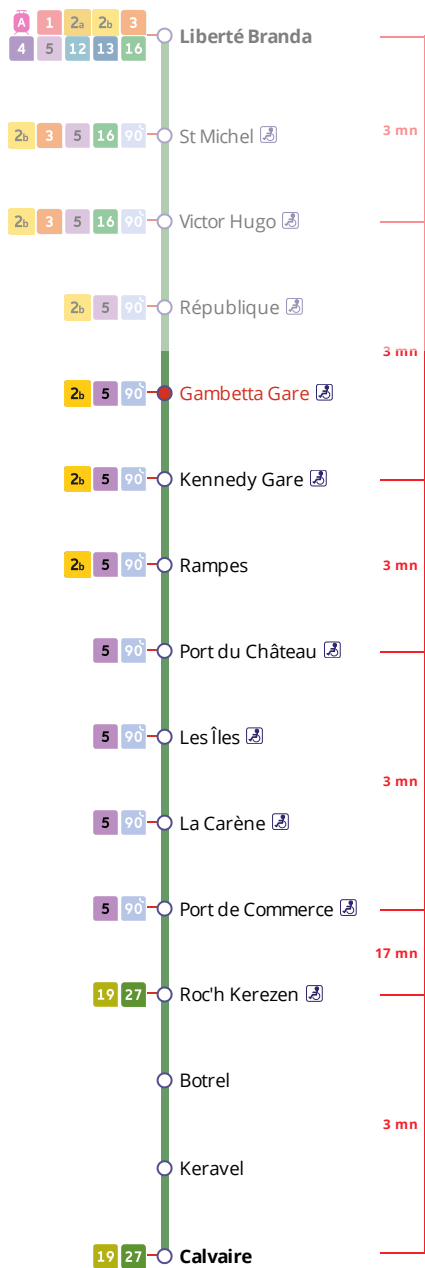

# Arrêt : Gambetta Gare

## Lundi au vendredi - Monday to Friday - A Lun da Wener

6h	7h	8h	9h	10h	11h	12h	13h	14h	15h	16h	17h	18h	19h
											20	20	

## Points de vente Bibus les plus proches

Relais B Gare Routière - Brest  
Relais B Office de tourisme de Brest Métropole - Brest  
Distributeur automatique de titres station Liberté - Brest