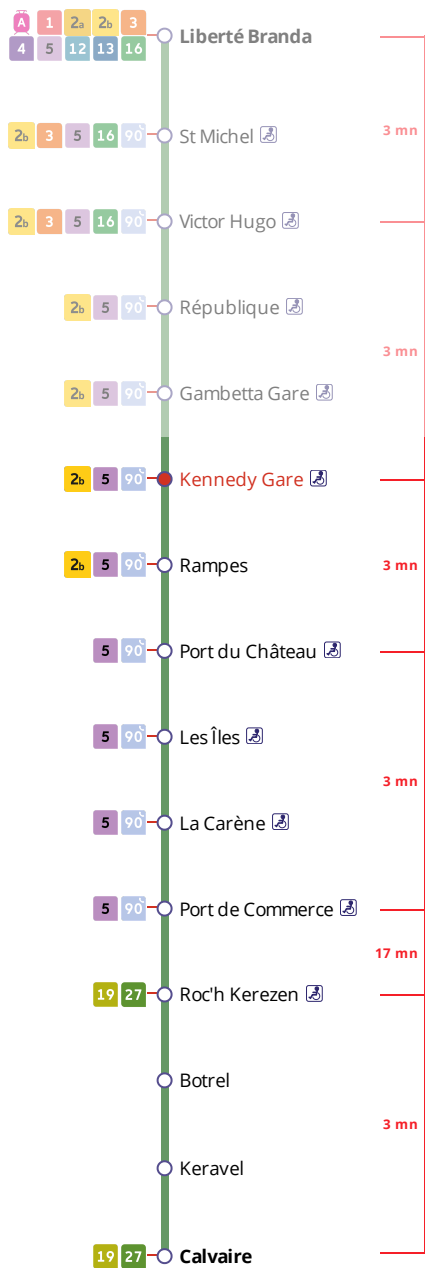

# Arrêt : Kennedy Gare

## Lundi au vendredi - Monday to Friday - A Lun da Wener

6h	7h	8h	9h	10h	11h	12h	13h	14h	15h	16h	17h	18h	19h
											21	21	

### Points de vente Bibus les plus proches

- Relais B Gare Routière - Brest
- Relais B Office de tourisme de Brest Métropole - Brest
- Distributeur automatique de titres station Liberté - Brest