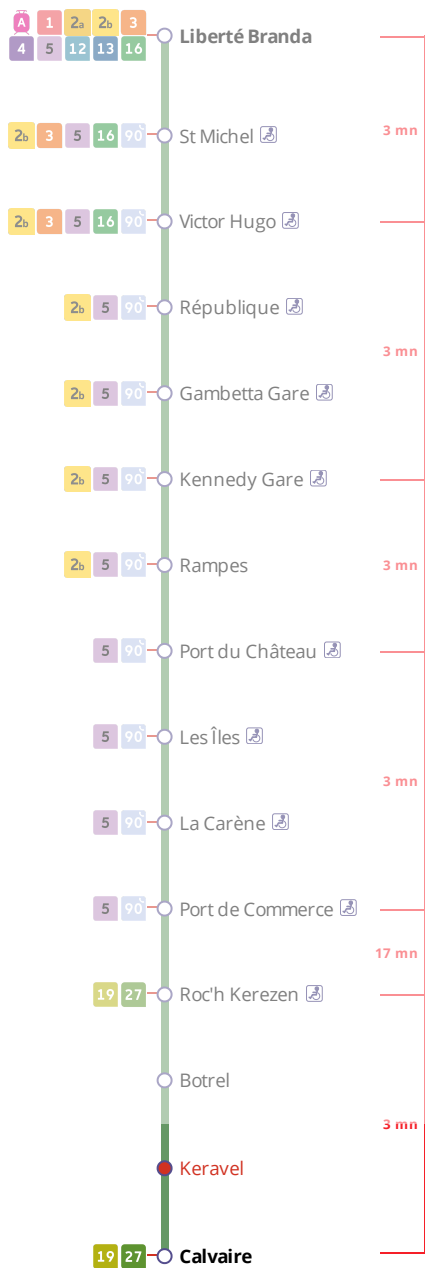

Arrêt : Keravel

Lundi au vendredi - Monday to Friday - A Lun da Wener

6h	7h	8h	9h	10h	11h	12h	13h	14h	15h	16h	17h	18h	19h
											49	45	

Points de vente Bibus les plus proches

Relais B Super U - Plougastel