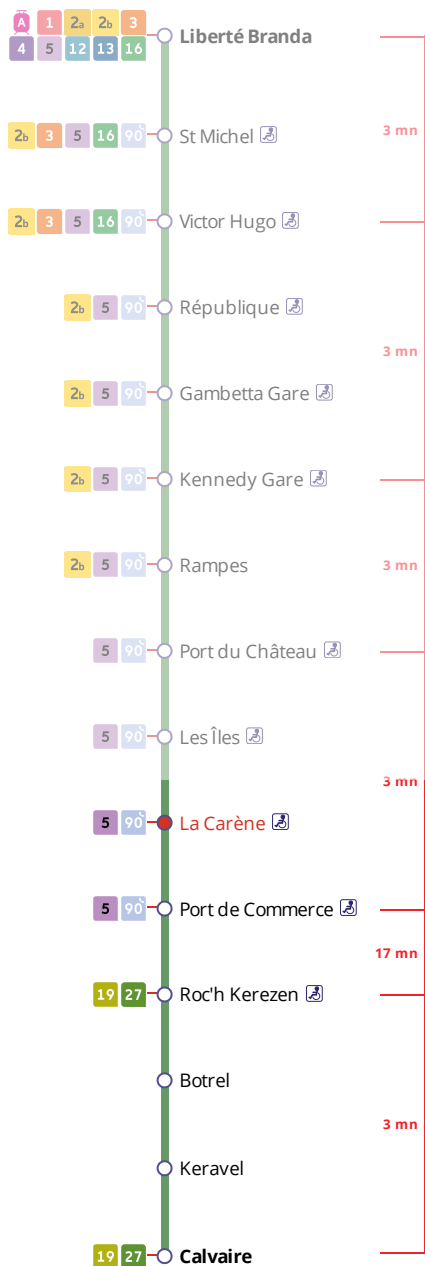

# Arrêt : La Carène

## Lundi au vendredi - Monday to Friday - A Lun da Wener

6h	7h	8h	9h	10h	11h	12h	13h	14h	15h	16h	17h	18h	19h
											27	27	

### Points de vente Bibus les plus proches

- Relais B Gare Routière - Brest
- Relais B La Presqu'île - Brest
- Relais B Office de tourisme de Brest Métropole - Brest