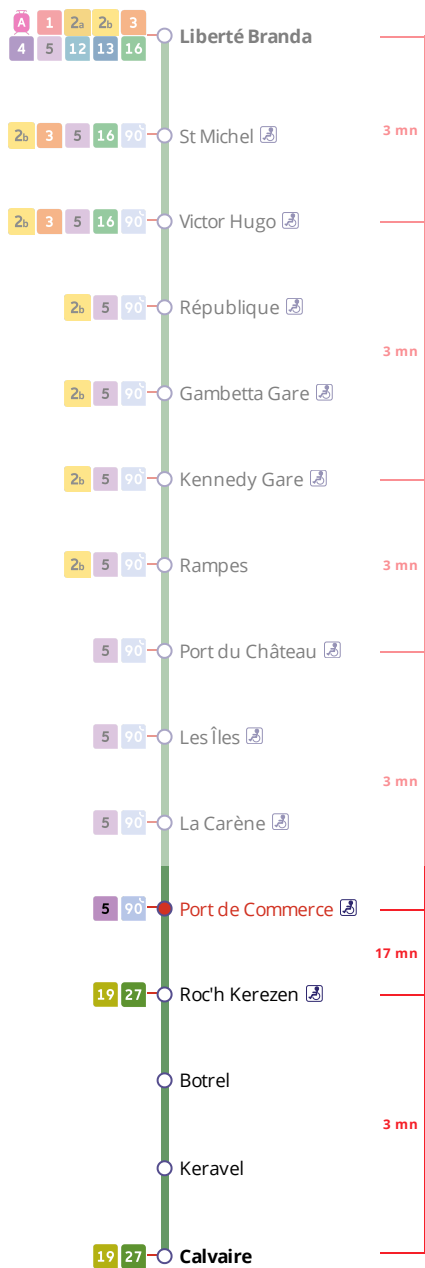

Arrêt : Port de Commerce

Lundi au vendredi - Monday to Friday - A Lun da Wener

6h	7h	8h	9h	10h	11h	12h	13h	14h	15h	16h	17h	18h	19h
											28	28	

Points de vente Bibus les plus proches

Relais B Gare Routière - Brest
Relais B Office de tourisme de Brest Métropole - Brest
Distributeur automatique de titres station Liberté - Brest