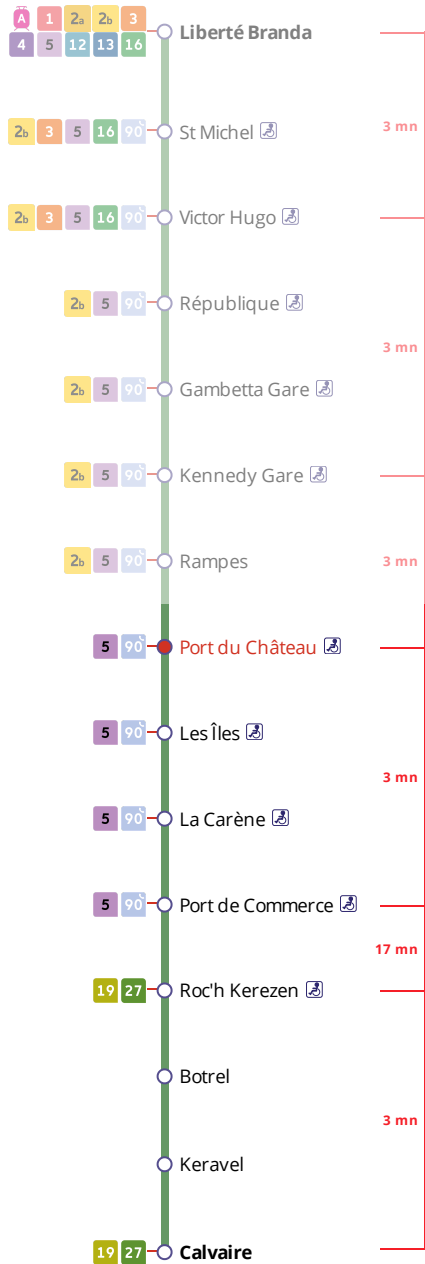

# Arrêt : Port du Château

Lundi au vendredi - Monday to Friday - A Lun da Wener													
6h	7h	8h	9h	10h	11h	12h	13h	14h	15h	16h	17h	18h	19h
											25	25	

## Points de vente Bibus les plus proches

- Relais B La Presqu'île - Brest
- Distributeur automatique de titres station Château - Brest
- Distributeur automatique de titres station Jean Moulin - Brest