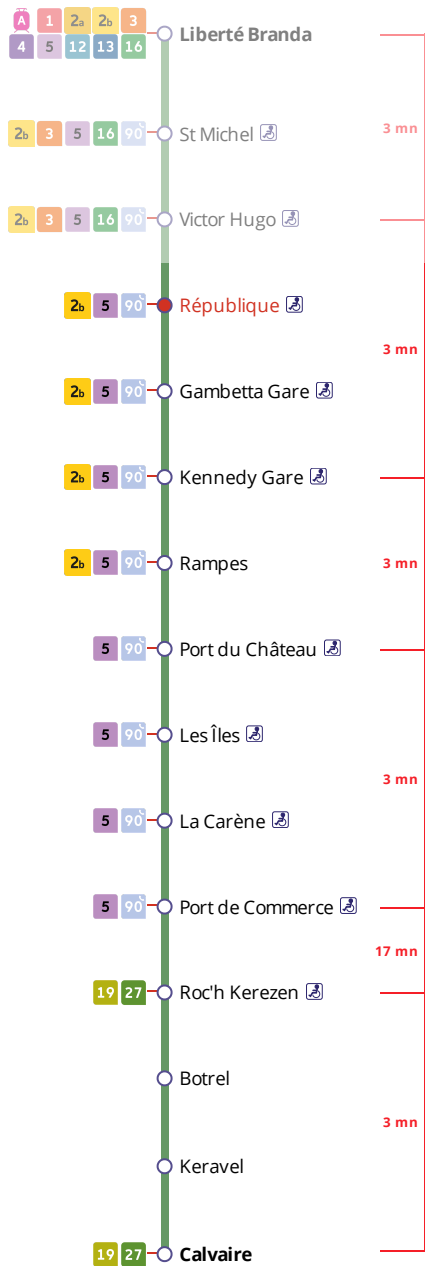

Arrêt : République

Lundi au vendredi - Monday to Friday - A Lun da Wener

6h	7h	8h	9h	10h	11h	12h	13h	14h	15h	16h	17h	18h	19h
											20	20	

Points de vente Bibus les plus proches

- Relais B Gare Routière - Brest
- Distributeur automatique de titres station Jean Jaurès - Brest
- Relais B Office de tourisme de Brest Métropole - Brest