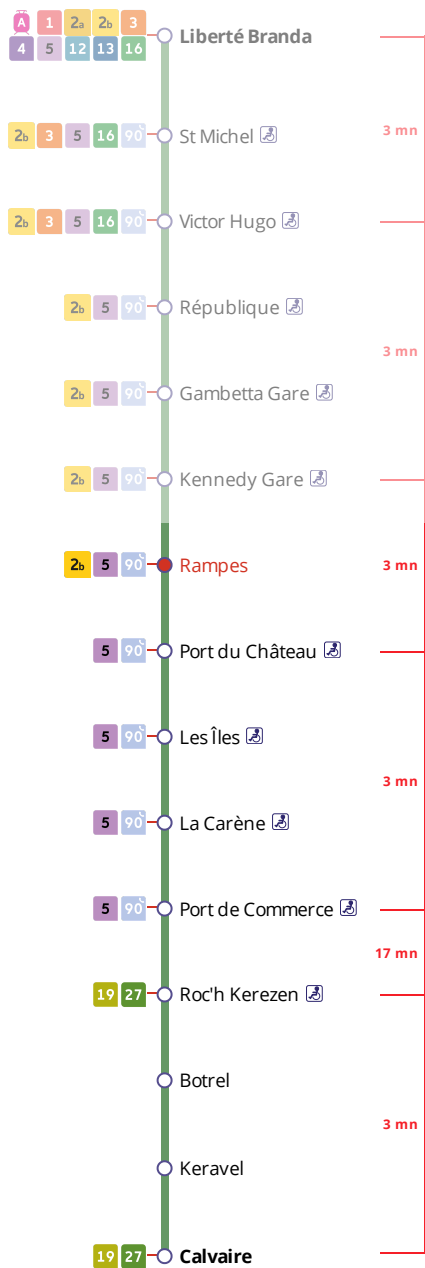

Arrêt : Rampes

Lundi au vendredi - Monday to Friday - A Lun da Wener

6h	7h	8h	9h	10h	11h	12h	13h	14h	15h	16h	17h	18h	19h
											24	24	

Points de vente Bibus les plus proches

Relais B La Presqu'île - Brest
Distributeur automatique de titres station Château - Brest
Distributeur automatique de titres Agence Centre - Brest