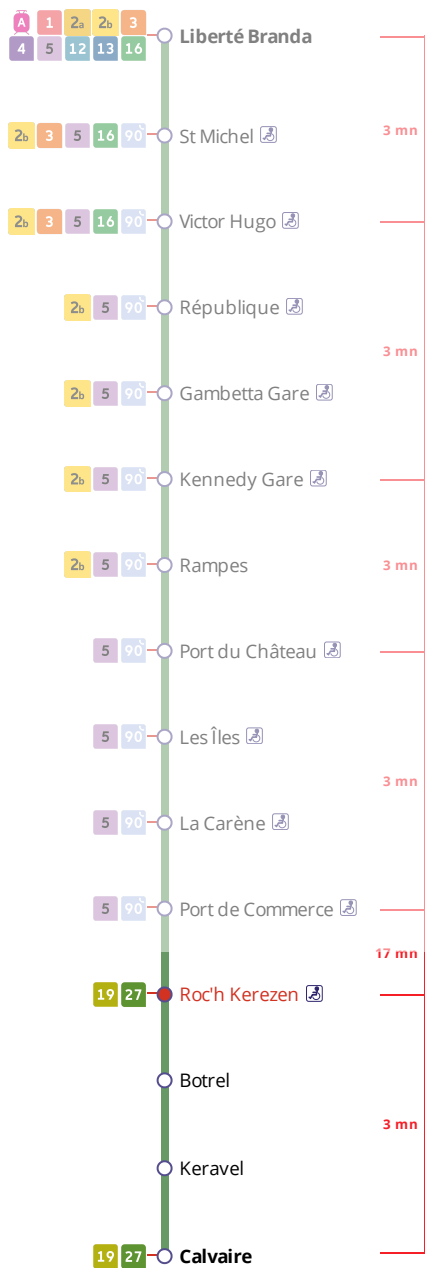

Arrêt : Roc'h Kerezen

Lundi au vendredi - Monday to Friday - A Lun da Wener

6h	7h	8h	9h	10h	11h	12h	13h	14h	15h	16h	17h	18h	19h
											47	43	

Points de vente Bibus les plus proches

Relais B Super U - Plougastel