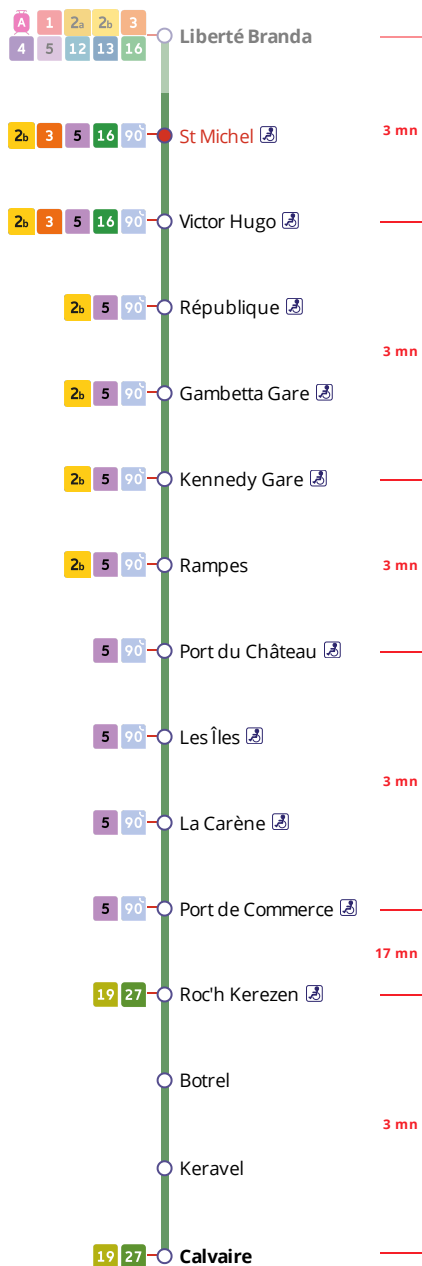

# Arrêt : St Michel

## Lundi au vendredi - Monday to Friday - A Lun da Wener

6h	7h	8h	9h	10h	11h	12h	13h	14h	15h	16h	17h	18h	19h
											17	17	

### Points de vente Bibus les plus proches

Distributeur automatique de titres station Jean Jaurès - Brest  
 Distributeur automatique de titres station St Martin - Brest  
 Relais B Centre E. Leclerc - Brest