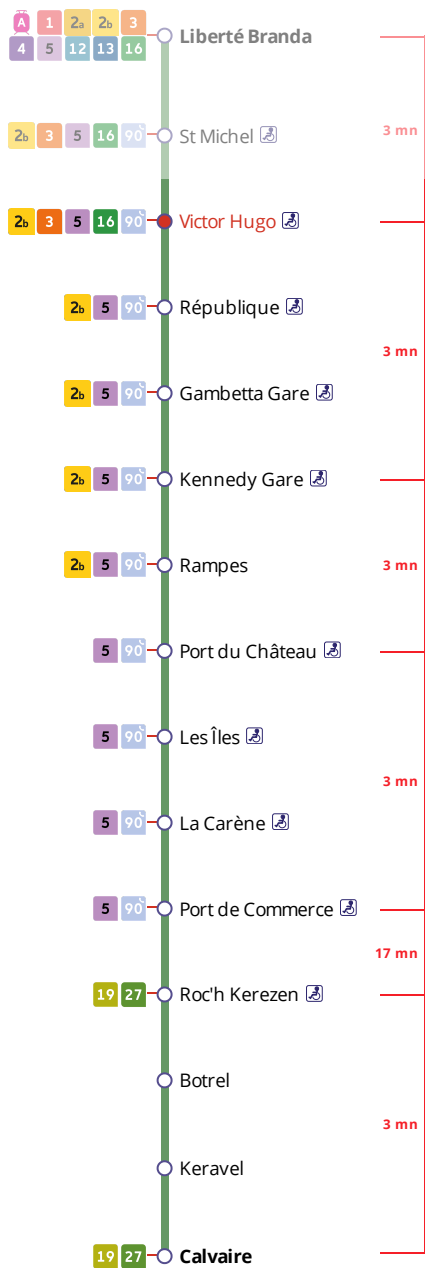

Arrêt : Victor Hugo

Lundi au vendredi - Monday to Friday - A Lun da Wener

6h	7h	8h	9h	10h	11h	12h	13h	14h	15h	16h	17h	18h	19h
											18	18	

Points de vente Bibus les plus proches

Relais B Gare Routière - Brest
Distributeur automatique de titres station Jean Jaurès - Brest
Distributeur automatique de titres station St Martin - Brest