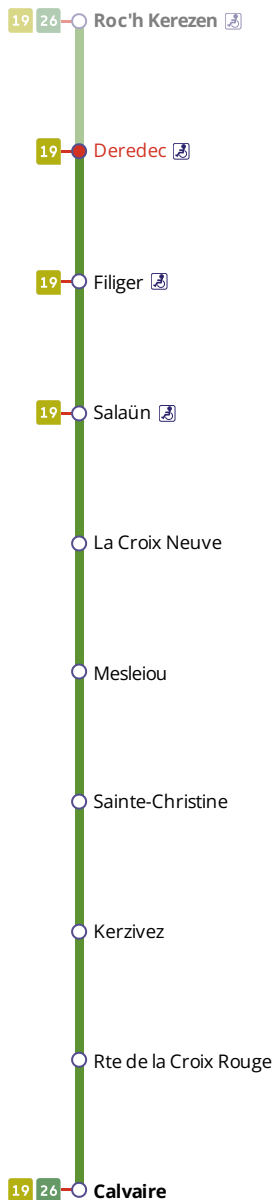

27

PLOUGASTEL Calvaire

Horaires valables du 26 février au 27 septembre 2024

Pas de service le 1^{er} mai

Arrêt : Deredec

Lundi au vendredi - Monday to Friday - A Lun da Wener

6h	7h	8h	9h	10h	11h	12h	13h	14h	15h	16h	17h	18h	19h
	25												