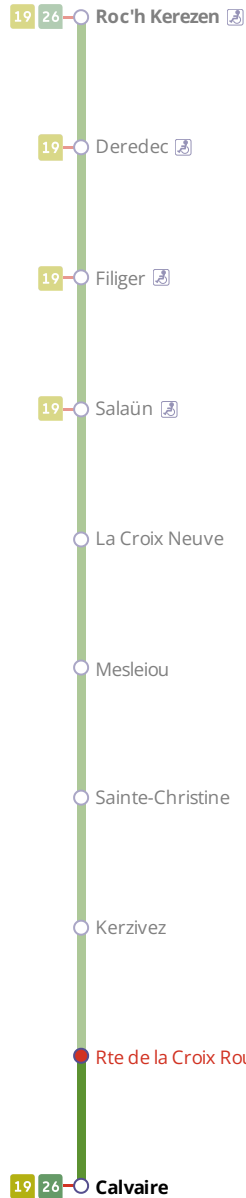

27

PLOUGASTEL Calvaire

Horaires valables du 26 février au 27 septembre 2024

Pas de service le 1^{er} mai

Arrêt : Rte de la Croix Rouge

Lundi au vendredi - Monday to Friday - A Lun da Wener

6h	7h	8h	9h	10h	11h	12h	13h	14h	15h	16h	17h	18h	19h
	41												