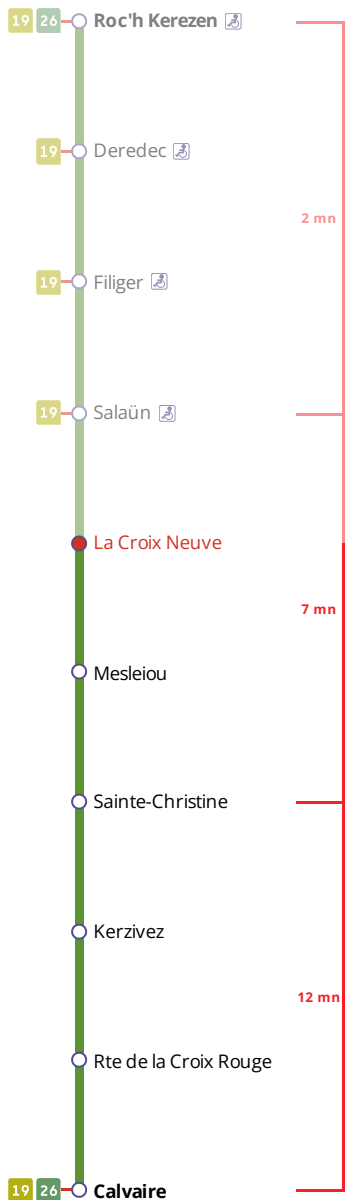

27

PLOUGASTEL Calvaire

Horaires valables du 26 février au 27 septembre 2024

Pas de service le 1<sup>er</sup> mai

# Arrêt : La Croix Neuve

## Lundi au vendredi - Monday to Friday - A Lun da Wener

6h	7h	8h	9h	10h	11h	12h	13h	14h	15h	16h	17h	18h	19h
27													