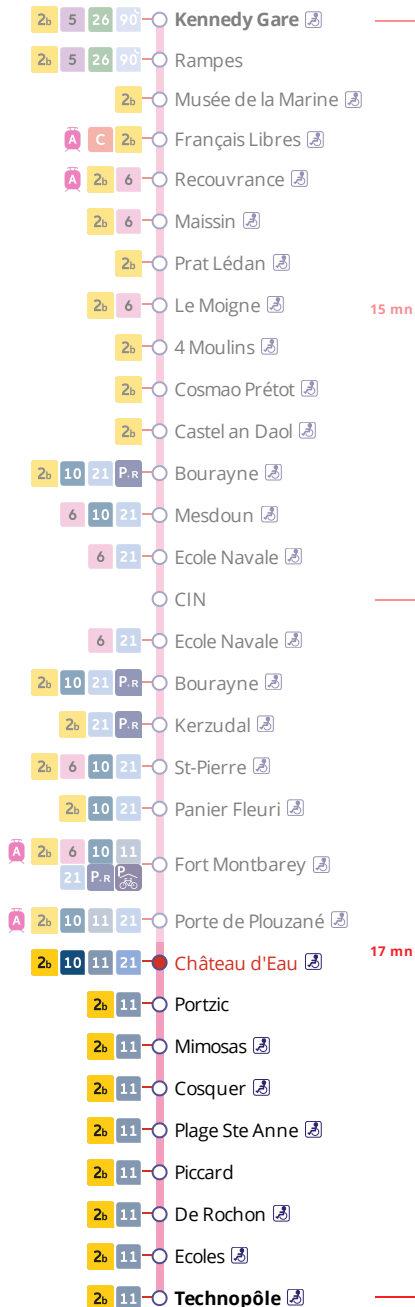

Arrêt : Château d'Eau

Dimanche - Sunday - Sul

6h 7h 8h 9h 10h 11h 12h 13h 14h 15h 16h 17h 18h 19h 20h 21h 22h 23h 0h

30 15 28

Commentaires

Pas de service les dimanches suivants :

- le 22 octobre 2023
- le 29 octobre 2023
- le 24 décembre 2023
- le 31 décembre 2023
- le 25 février 2024
- le 3 mars 2024
- le 21 avril 2024
- le 28 avril 2024
- le 7 juillet 2024

Points de vente Bibus les plus proches

Distributeur automatique de titres station Porte de Plouzané - Brest
 Distributeur automatique de titres station Fort Montbarey - Brest

CONTACTEZ-NOUS

BOUTIQUE BIBUS
 33, avenue Clemenceau
 29200 Brest