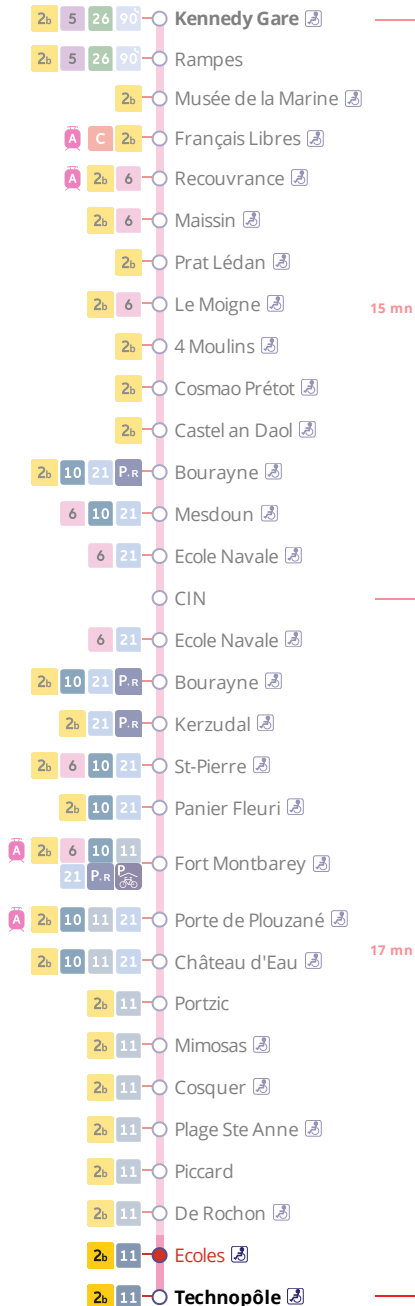

Arrêt : Ecoles

Dimanche - Sunday - Sul

6h 7h 8h 9h 10h 11h 12h 13h 14h 15h 16h 17h 18h 19h 20h 21h 22h 23h 0h

36 21 34

Commentaires

- Pas de service les dimanches suivants :
- le 22 octobre 2023
 - le 29 octobre 2023
 - le 24 décembre 2023
 - le 31 décembre 2023
 - le 25 février 2024
 - le 3 mars 2024
 - le 21 avril 2024
 - le 28 avril 2024
 - le 7 juillet 2024