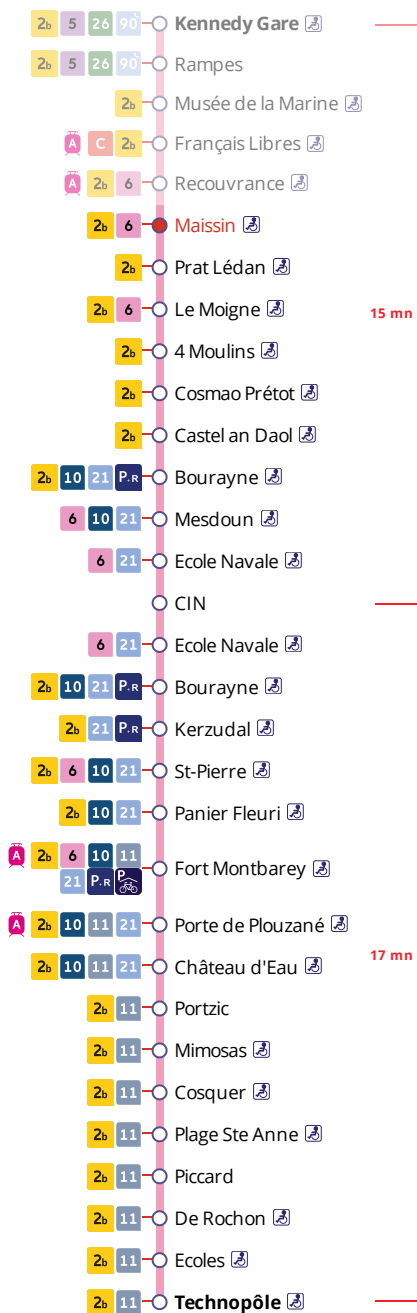

Arrêt : Maissin

Dimanche - Sunday - Sul

6h	7h	8h	9h	10h	11h	12h	13h	14h	15h	16h	17h	18h	19h	20h	21h	22h	23h	0h	
														12	57		10		

Commentaires

- Pas de service les dimanches suivants :
- le 22 octobre 2023
 - le 29 octobre 2023
 - le 24 décembre 2023
 - le 31 décembre 2023
 - le 25 février 2024
 - le 3 mars 2024
 - le 21 avril 2024
 - le 28 avril 2024
 - le 7 juillet 2024

Points de vente Bibus les plus proches

- Relais B Bar Tabac Presse Le Naji - Brest
- Distributeur automatique de titres station Mac Orlan - Brest
- Distributeur automatique de titres station Recouvrance - Brest