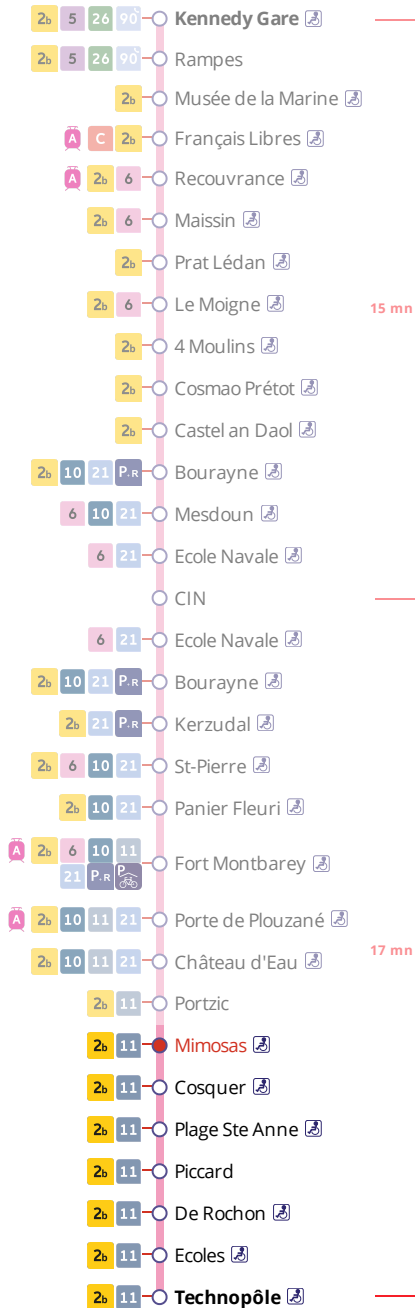

# Arrêt : Mimosas

## Dimanche - Sunday - Sul

6h 7h 8h 9h 10h 11h 12h 13h 14h 15h 16h 17h 18h 19h 20h 21h 22h 23h 0h

32 17 30