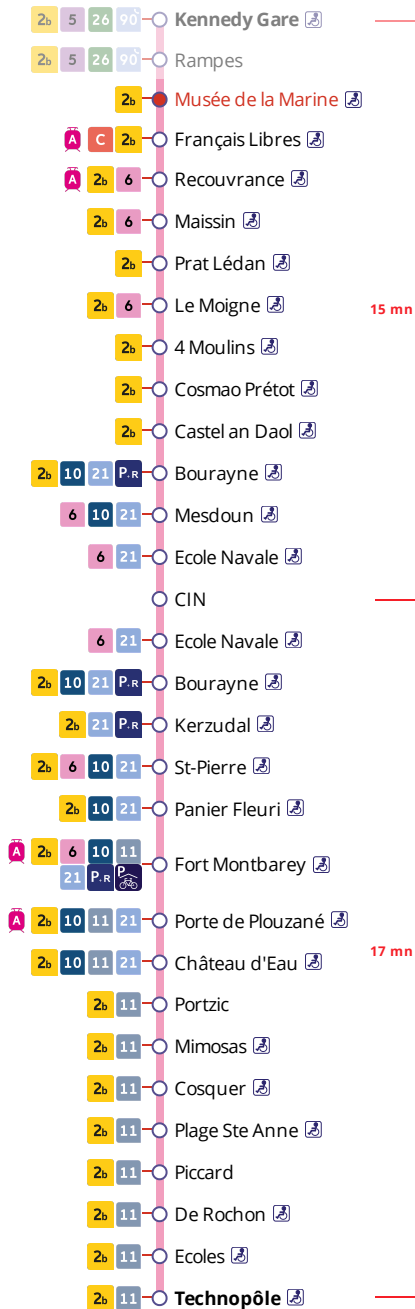

Arrêt : Musée de la Marine

Dimanche - Sunday - Sul

6h	7h	8h	9h	10h	11h	12h	13h	14h	15h	16h	17h	18h	19h	20h	21h	22h	23h	0h	
														08	53		06		

Commentaires

- Pas de service les dimanches suivants :
- le 22 octobre 2023
 - le 29 octobre 2023
 - le 24 décembre 2023
 - le 31 décembre 2023
 - le 25 février 2024
 - le 3 mars 2024
 - le 21 avril 2024
 - le 28 avril 2024
 - le 7 juillet 2024

Points de vente Bibus les plus proches

- Distributeur automatique de titres station Château - Brest
- Relais B La Presqu'île - Brest
- Distributeur automatique de titres station Jean Moulin - Brest

CONTACTEZ-NOUS