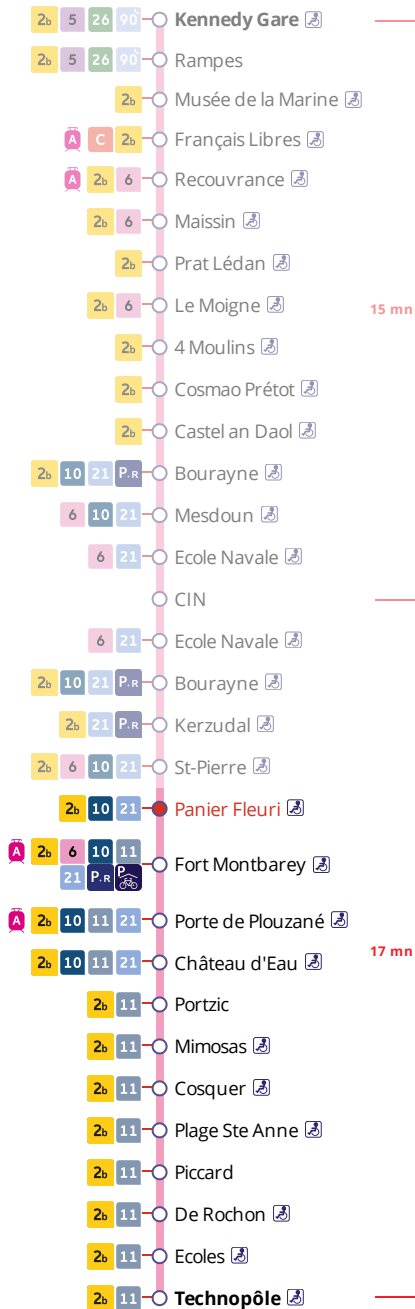

Arrêt : Panier Fleuri

Dimanche - Sunday - Sul

6h 7h 8h 9h 10h 11h 12h 13h 14h 15h 16h 17h 18h 19h 20h 21h 22h 23h 0h

26 11 24

Commentaires

Pas de service les dimanches suivants :

- le 22 octobre 2023
- le 29 octobre 2023
- le 24 décembre 2023
- le 31 décembre 2023
- le 25 février 2024
- le 3 mars 2024
- le 21 avril 2024
- le 28 avril 2024
- le 7 juillet 2024

Points de vente Bibus les plus proches

Distributeur automatique de titres station Keranroux - Brest
 Distributeur automatique de titres station Fort Montbarey - Brest
 Relais B Bar Tabac Presse L'Iroise - Brest