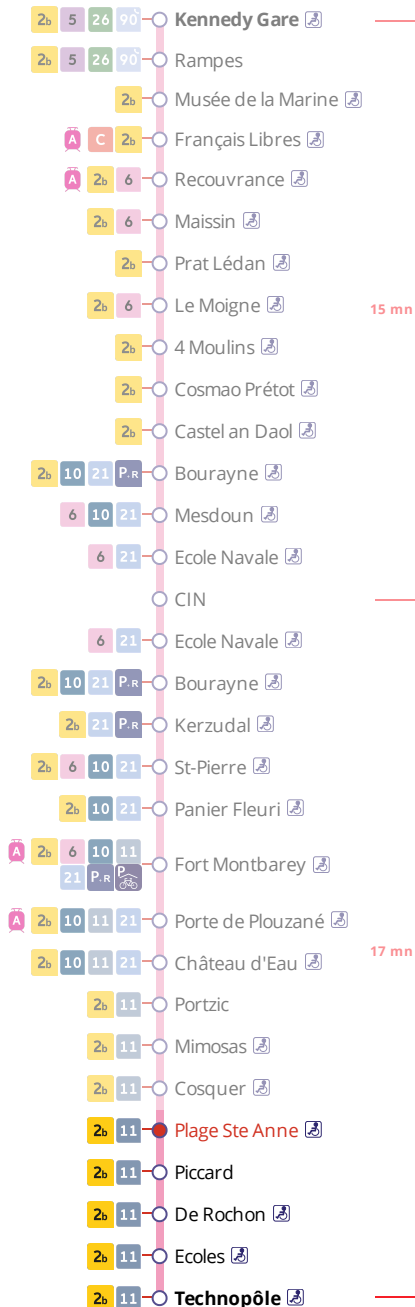

Arrêt : Plage Ste Anne

Dimanche - Sunday - Sul

6h 7h 8h 9h 10h 11h 12h 13h 14h 15h 16h 17h 18h 19h 20h 21h 22h 23h 0h

34 19 32

Commentaires

Pas de service les dimanches suivants :

- le 22 octobre 2023
- le 29 octobre 2023
- le 24 décembre 2023
- le 31 décembre 2023
- le 25 février 2024
- le 3 mars 2024
- le 21 avril 2024
- le 28 avril 2024
- le 7 juillet 2024