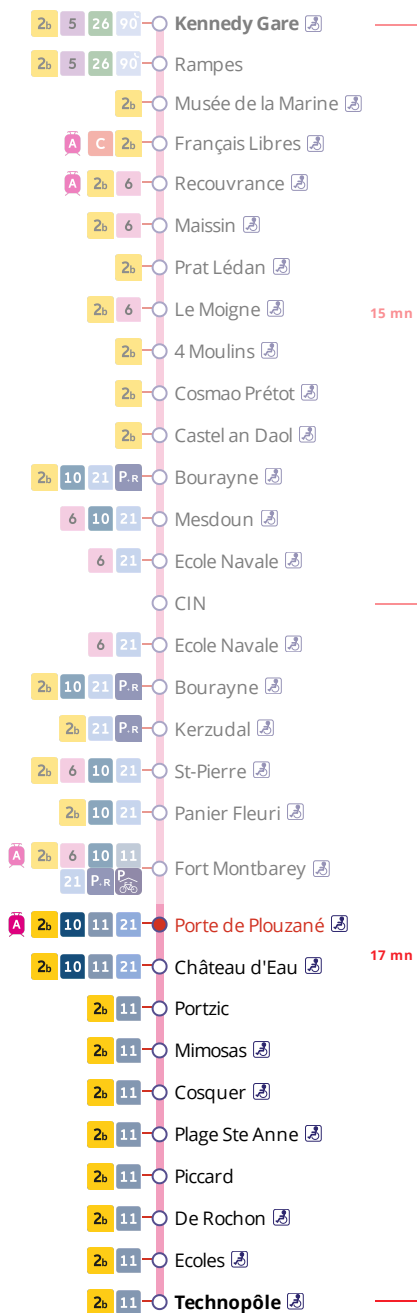

# Arrêt : Porte de Plouzané

Dimanche - Sunday - Sul																			
6h	7h	8h	9h	10h	11h	12h	13h	14h	15h	16h	17h	18h	19h	20h	21h	22h	23h	0h	
														29	14	27			

## Commentaires

- Pas de service les dimanches suivants :
- le 22 octobre 2023
  - le 29 octobre 2023
  - le 24 décembre 2023
  - le 31 décembre 2023
  - le 25 février 2024
  - le 3 mars 2024
  - le 21 avril 2024
  - le 28 avril 2024
  - le 7 juillet 2024

## Points de vente Bibus les plus proches

- Distributeur automatique de titres station Porte de Plouzané - Brest
- Distributeur automatique de titres station Fort Montbarey - Brest
- Distributeur automatique de titres station Keranroux - Brest